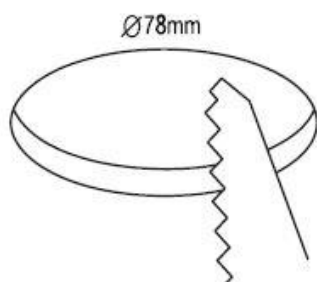

LAMPARA EGLO LED 3.7W 4000°

EGLO LED LAMP 3.7W 4000°

LAMPE A LED EGLO 3.7W 4000°

CODIGO

526592

DATOS TECNICOS

TECHNICAL DATA

DONNÉES TECHNIQUES

- **PRODUCTO/PRODUCT/PRODUIT:** LED 94043 FUEVA 1
- **FLUJO LUMINICO/LUMINOUS FLUX/FLUX LUMINEUX:** 360 lm
- **TEMPERATURA COLOR/COLOUR TEMPERATURE/TEMPERATURE COULEUR:** 4000K (Neutral White)
- **DATOS ELECTRICOS/ELECTRICAL DATA/DONNEES ELECTRIQUES:** 220-240V, 50-60 Hz, 300mA, 2.7W
- **ENERGY EFFICIENCY LABEL (EEL):** AA++