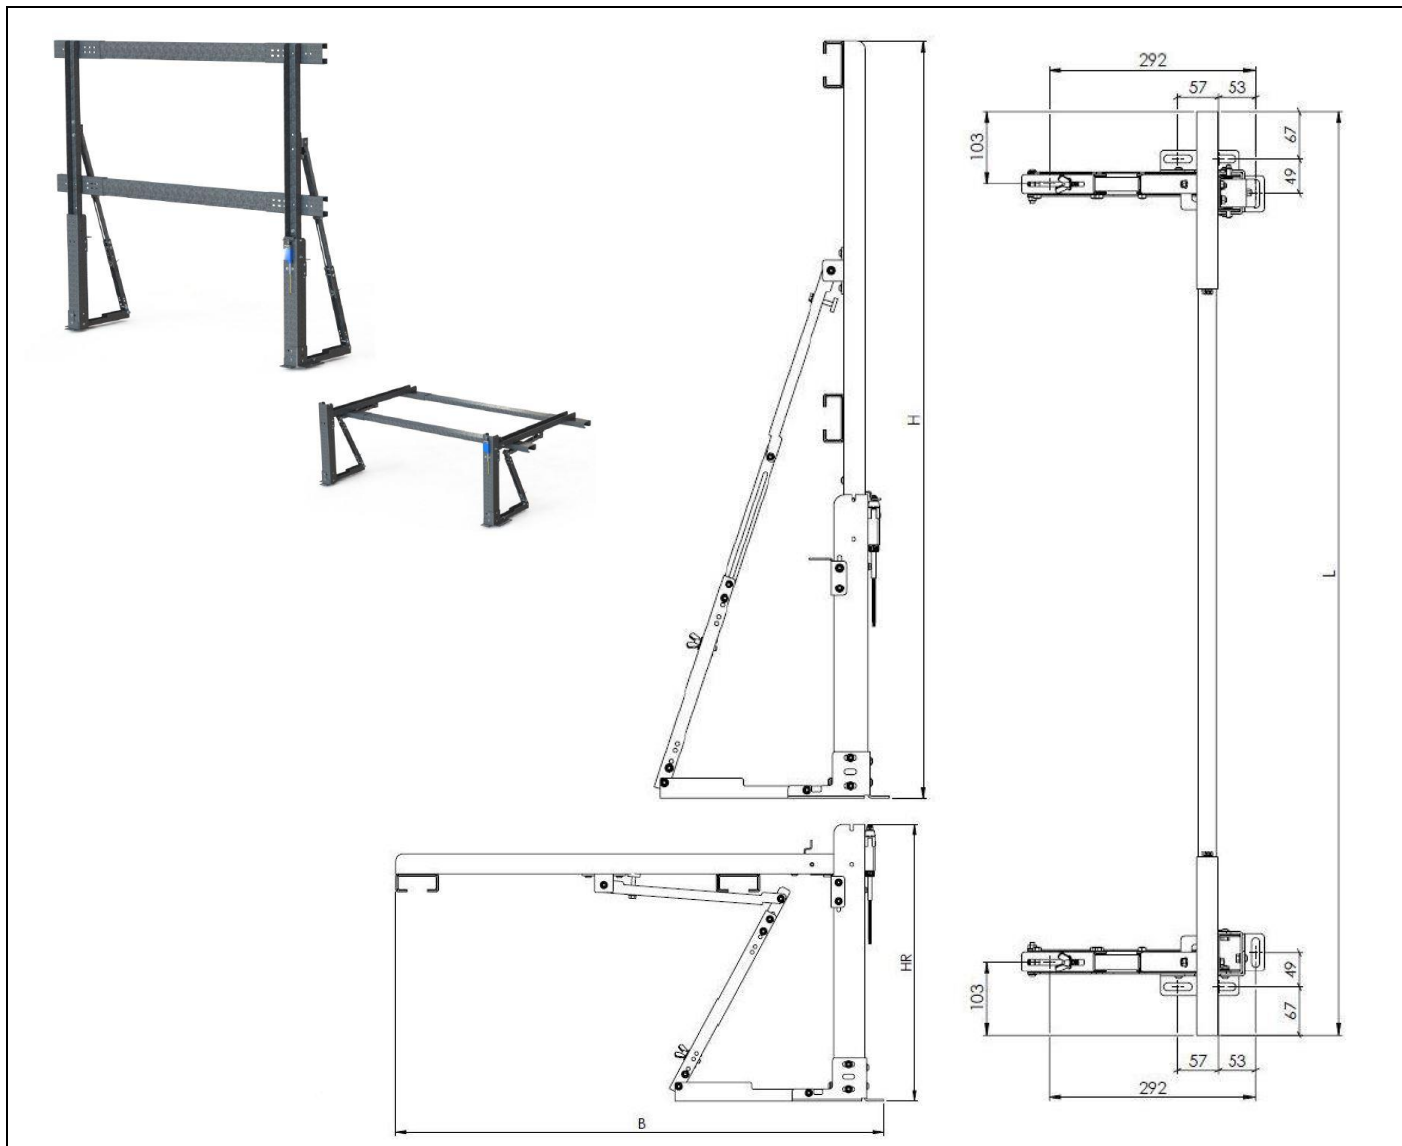

BARANDILLA ABATIBLE OKATT BF200 H1100 L1100
FOLDABLE ROOF HANDRAIL OKATT BF200 H1100 L1100
BALUSTRADE TOIT CABINE PLIABLE OKATT BF200 H1100 L1100

CODIGO

527718

DATOS TECNICOS	TECHNICAL DATA	DONNÉES TECHNIQUES
----------------	----------------	--------------------

L (mm)	CODE	H (mm)	HR (mm)	B (mm)	Contactos / Safety Switch
850	527445	1100	445	788	2 x NC : EN 81-20
950	526783				
1040	526232				
1100	527718				
1320	526480				

- EN 81-21, EN 81-20