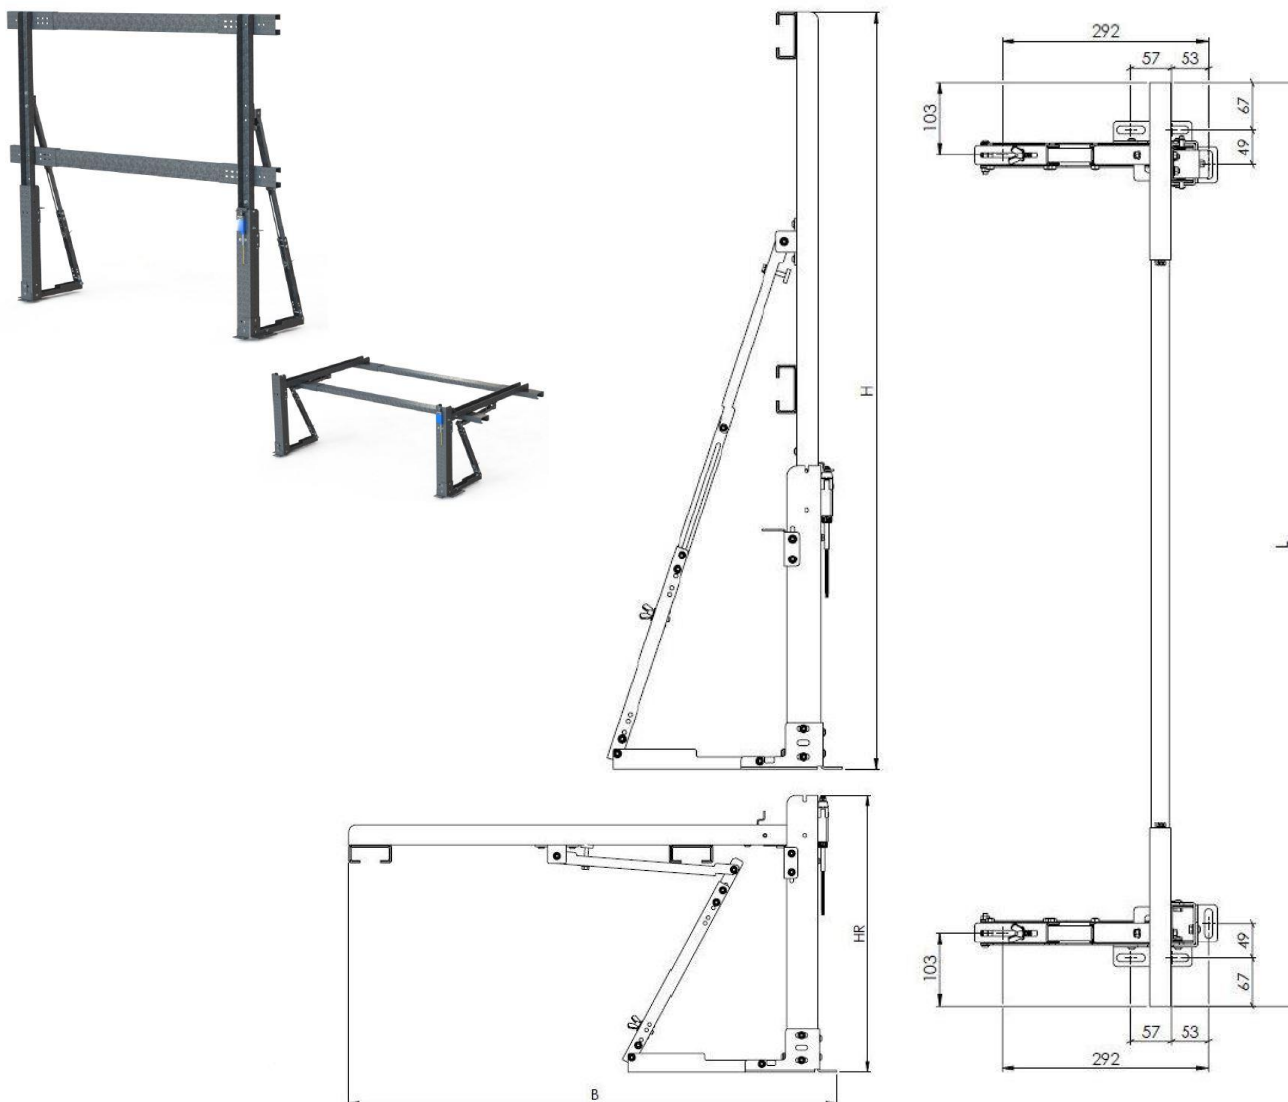

**BARANDILLA ABATIBLE OKATT BF100 H700 L850**  
**FOLDABLE ROOF HANDRAIL OKATT BF100 H700 L850**  
**BALUSTRADE TOIT CABINE PLIABLE OKATT BF100 H700 L850**

**CODIGO**

**527806**

**DATOS TECNICOS**

**TECHNICAL DATA**

**DONNÉES TECHNIQUES**

L (mm)	CODE	H (mm)	HR (mm)	B (mm)	Contactos / Safety Switch
850	527806	700	255	578	2 x NC : EN 81-20
950	527809				
1040	527805				
1100	527808				
1320	527807				

- EN 81-21, EN 81-20