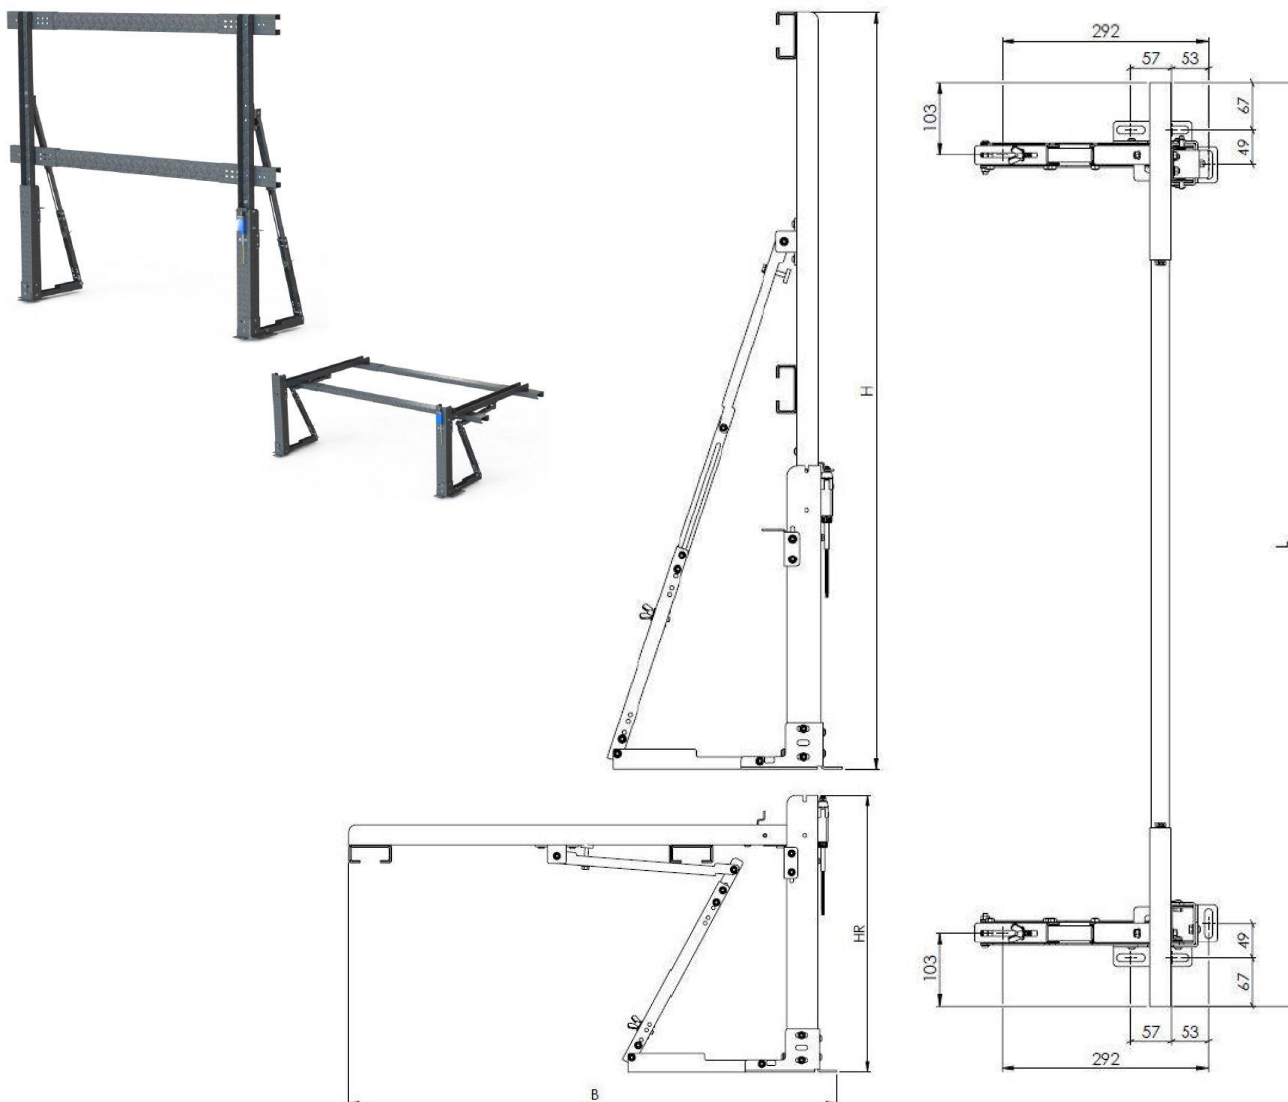

**BARANDILLA ABATIBLE OKATT BF100 H700 L1320**

**FOLDABLE ROOF HANDRAIL OKATT BF100 H700 L1320**

**BALUSTRADE TOIT CABINE PLIABLE OKATT BF100 H700 L1320**

**CODIGO**

**527807**

**DATOS TECNICOS**

**TECHNICAL DATA**

**DONNÉES TECHNIQUES**

L (mm)	CODE	H (mm)	HR (mm)	B (mm)	Contactos / Safety Switch
850	527806	700	255	578	2 x NC : EN 81-20
950	527809				
1040	527805				
1100	527808				
1320	527807				

- EN 81-21, EN 81-20