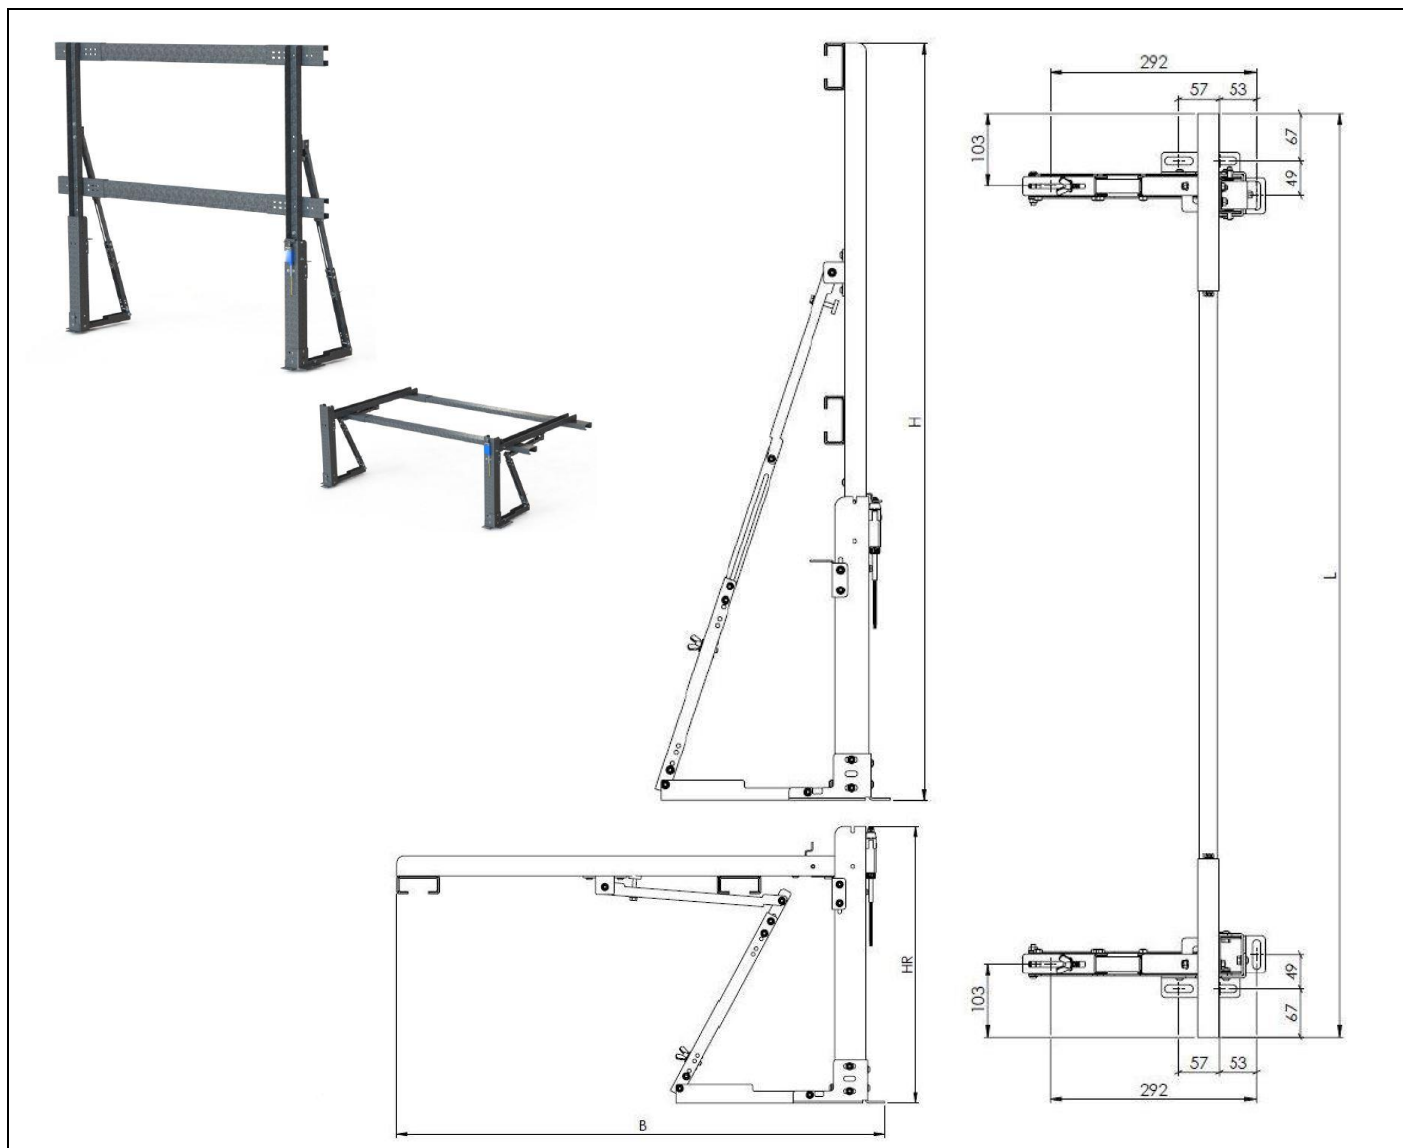

BARANDILLA ABATIBLE OKATT BF100 H700 L1100
FOLDABLE ROOF HANDRAIL OKATT BF100 H700 L1100
BALUSTRADE TOIT CABINE PLIABLE OKATT BF100 H700 L1100

CODIGO

527808

DATOS TECNICOS	TECHNICAL DATA	DONNÉES TECHNIQUES
----------------	----------------	--------------------

L (mm)	CODE	H (mm)	HR (mm)	B (mm)	Contactos / Safety Switch
850	527806	700	255	578	2 x NC : EN 81-20
950	527809				
1040	527805				
1100	527808				
1320	527807				

- EN 81-21, EN 81-20