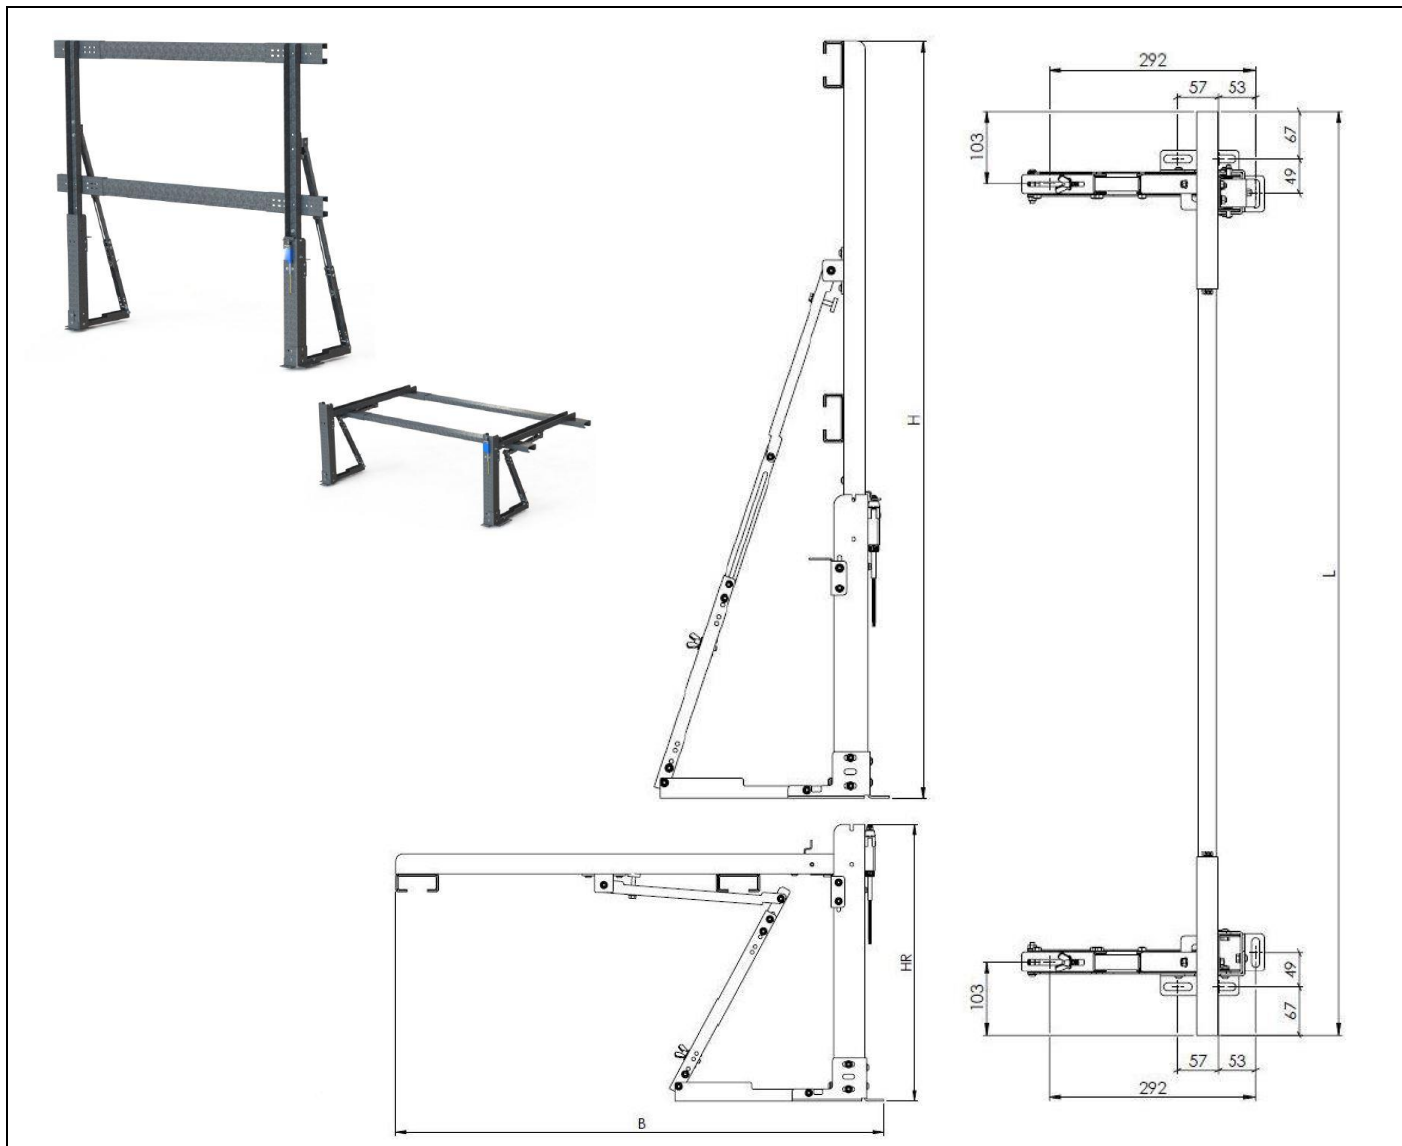

**BARANDILLA ABATIBLE OKATT BF100 H700 L950**  
**FOLDABLE ROOF HANDRAIL OKATT BF100 H700 L950**  
**BALUSTRADE TOIT CABINE PLIABLE OKATT BF100 H700 L950**

**CODIGO**

**527809**

| DATOS TECNICOS | TECHNICAL DATA | DONNÉES TECHNIQUES |
|----------------|----------------|--------------------|
|----------------|----------------|--------------------|

| L (mm) | CODE   | H (mm) | HR (mm) | B (mm) | Contactos / Safety Switch |
|--------|--------|--------|---------|--------|---------------------------|
| 850    | 527806 | 700    | 255     | 578    | 2 x NC : EN 81-20         |
| 950    | 527809 |        |         |        |                           |
| 1040   | 527805 |        |         |        |                           |
| 1100   | 527808 |        |         |        |                           |
| 1320   | 527807 |        |         |        |                           |