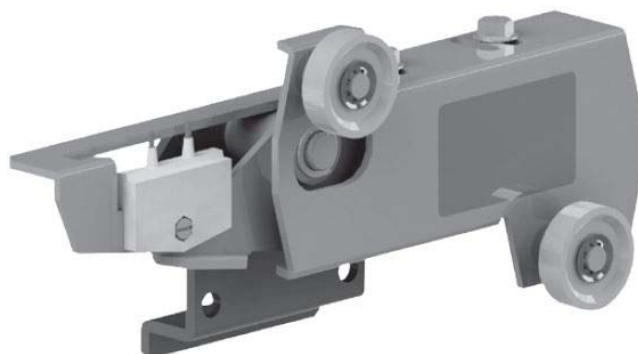

CONJ SOP PALANCA ENCLAVAMIENTO IZQUIERDA

LOCK BEAK-PLATE SUPPORT ASSEMBLY LEFT

ENSEMBLE SUPPORT LEVIER DE DEVERROUILLAGE GAUCHE

CODIGO

527898

DATOS TECNICOS

TECHNICAL DATA

DONNÉES TECHNIQUES

- **FABRICANTE/MANUFACTURER/FABRICANT:** Fermator
- **TIPO PUERTA/DOOR TYPE/PORTE TYPE:** 40/10
- **FAMILIA PRODUCTO/FAMILY PRODUCT/FAMILLE PRODUIT:** CSP
- **GRADO PROTECCION/DEGREE OF PROTECTION/DEGRE DE PROTECTION:** IP 21

CODE	DOOR OPENING	FERMATOR CODE
527897	Right 	CSP-4000.R.D000
527898	Left 	CSP-4000.R.1000