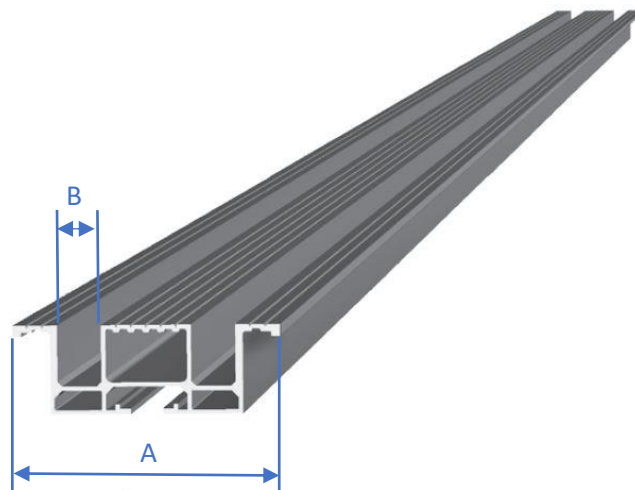

**PISADERA C2 AL 700 54 (HOJAS 50)**

**SILL C2 AL 700 54 (PANELS 50)**

**SEUIL C2 AL 700 54 (VANTAUX 50)**

**CODIGO**

**527936**

**DATOS TECNICOS**

**TECHNICAL DATA**

**DONNÉES TECHNIQUES**

- **FABRICANTE/MANUFACTURER/FABRICANT:** Fermator
- **TIPO PUERTA/DOOR TYPE/PORTE TYPE:** 40/10 PM, 40/10, 50/11 PM, 50/11
- **FAMILIA PRODUCTO/FAMILY PRODUCT/FAMILLE PRODUIT:** PPS
- **MATERIAL/MATERIAL/MATERIEL:** Al

CODE		A (mm)	B (mm)	DOOR OPENING	FERMATOR CODE
527936	700	54	14,8	C2 	PPS-AL0540.00CC2.0700
527937	800	54	14,8		PPS-AL0540.00CC2.0800
527938	900	54	14,8	T2 	PPS-AL0540.00CC2.0900
527940	700	90	14,8		PPS-AL0900.00CT2.0700
527942	800	90	14,8		PPS-AL0900.00CT2.0800
527944	900	90	14,8		PPS-AL0900.00CT2.0900
527939	700	70	8		PPS-A80700.00CT2.0700
527941	800	70	8		PPS-A80700.00CT2.0800
527943	900	70	8		PPS-A80700.00CT2.0900