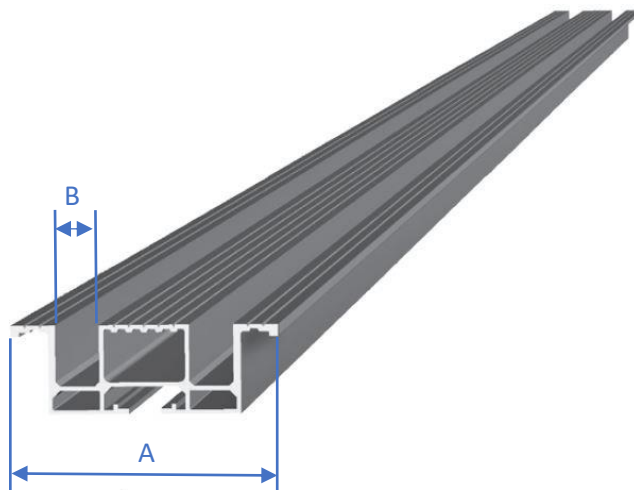

PISADERA T2 AL 700 70 (HOJAS 30+30)

SILL T2 AL 700 70 (PANELS 30+30)

SEUIL T2 AL 700 70 (VANTAUX 30+30)

CODIGO

527939

DATOS TECNICOS

TECHNICAL DATA

DONNÉES TECHNIQUES

- **FABRICANTE/MANUFACTURER/FABRICANT:** Fermator
- **TIPO PUERTA/DOOR TYPE/PORTE TYPE:** 40/10 PM, 40/10, 50/11 PM, 50/11
- **FAMILIA PRODUCTO/FAMILY PRODUCT/FAMILLE PRODUIT:** PPS
- **MATERIAL/MATERIAL/MATERIEL:** Al

CODE		A (mm)	B (mm)	DOOR OPENING	FERMATOR CODE
527936	700	54	14,8	C2 	PPS-AL0540.00CC2.0700
527937	800	54	14,8		PPS-AL0540.00CC2.0800
527938	900	54	14,8		PPS-AL0540.00CC2.0900
527940	700	90	14,8	T2 	PPS-AL0900.00CT2.0700
527942	800	90	14,8		PPS-AL0900.00CT2.0800
527944	900	90	14,8		PPS-AL0900.00CT2.0900
527939	700	70	8		PPS-A80700.00CT2.0700
527941	800	70	8		PPS-A80700.00CT2.0800
527943	900	70	8		PPS-A80700.00CT2.0900