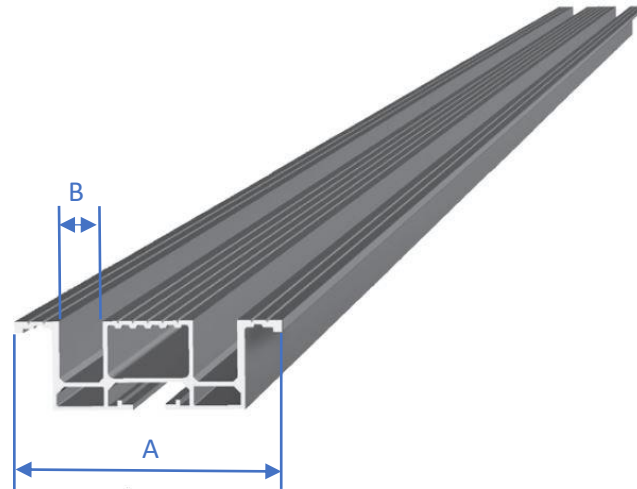

PISADERA T2 AL 700 90 (HOJAS 40+40)

SILL T2 AL 700 90 (PANELS 40+40)

SEUIL T2 AL 700 90 (VANTAUX 40+40)

CODIGO

527940

DATOS TECNICOS

TECHNICAL DATA

DONNÉES TECHNIQUES

- **FABRICANTE/MANUFACTURER/FABRICANT:** Fermator
- **TIPO PUERTA/DOOR TYPE/PORTE TYPE:** 40/10 PM, 40/10, 50/11 PM, 50/11
- **FAMILIA PRODUCTO/FAMILY PRODUCT/FAMILLE PRODUIT:** PPS
- **MATERIAL/MATERIAL/MATERIEL:** Al

CODE		A (mm)	B (mm)	DOOR OPENING	FERMATOR CODE
527936	700	54	14,8	C2 	PPS-AL0540.00CC2.0700
527937	800	54	14,8		PPS-AL0540.00CC2.0800
527938	900	54	14,8		PPS-AL0540.00CC2.0900
527940	700	90	14,8	T2 	PPS-AL0900.00CT2.0700
527942	800	90	14,8		PPS-AL0900.00CT2.0800
527944	900	90	14,8		PPS-AL0900.00CT2.0900
527939	700	70	8		PPS-A80700.00CT2.0700
527941	800	70	8		PPS-A80700.00CT2.0800
527943	900	70	8		PPS-A80700.00CT2.0900