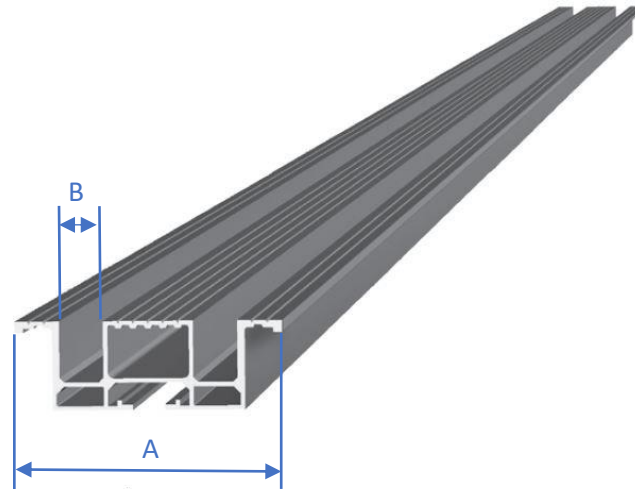

PISADERA T2 AL 800 70 (HOJAS 30+30)

SILL T2 AL 800 70 (PANELS 30+30)

SEUIL T2 AL 800 70 (VANTAUX 30+30)

CODIGO

527941

DATOS TECNICOS

TECHNICAL DATA

DONNÉES TECHNIQUES

- **FABRICANTE/MANUFACTURER/FABRICANT:** Fermator
- **TIPO PUERTA/DOOR TYPE/PORTE TYPE:** 40/10 PM, 40/10, 50/11 PM, 50/11
- **FAMILIA PRODUCTO/FAMILY PRODUCT/FAMILLE PRODUIT:** PPS
- **MATERIAL/MATERIAL/MATERIEL:** Al

CODE		A (mm)	B (mm)	DOOR OPENING	FERMATOR CODE
527936	700	54	14,8	C2 	PPS-AL0540.00CC2.0700
527937	800	54	14,8		PPS-AL0540.00CC2.0800
527938	900	54	14,8		PPS-AL0540.00CC2.0900
527940	700	90	14,8	T2 	PPS-AL0900.00CT2.0700
527942	800	90	14,8		PPS-AL0900.00CT2.0800
527944	900	90	14,8		PPS-AL0900.00CT2.0900
527939	700	70	8		PPS-A80700.00CT2.0700
527941	800	70	8		PPS-A80700.00CT2.0800
527943	900	70	8		PPS-A80700.00CT2.0900