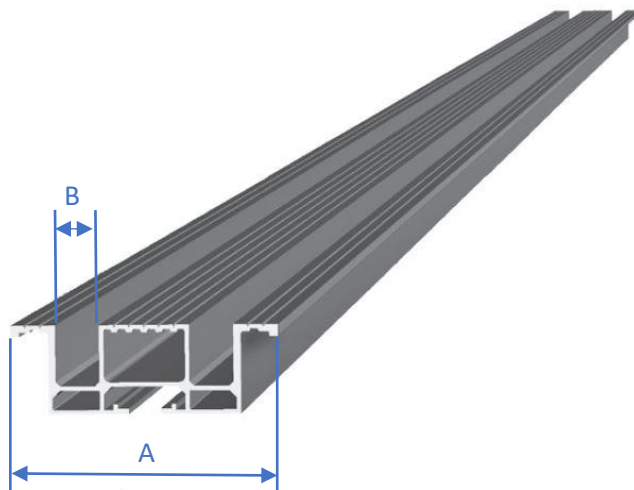

PISADERA T2 AL 800 90 (HOJAS 40+40)

SILL T2 AL 800 90 (PANELS 40+40)

SEUIL T2 AL 800 90 (VANTAUX 40+40)

CODIGO

527942

DATOS TECNICOS

TECHNICAL DATA

DONNÉES TECHNIQUES

- **FABRICANTE/MANUFACTURER/FABRICANT:** Fermator
- **TIPO PUERTA/DOOR TYPE/PORTE TYPE:** 40/10 PM, 40/10, 50/11 PM, 50/11
- **FAMILIA PRODUCTO/FAMILY PRODUCT/FAMILLE PRODUIT:** PPS
- **MATERIAL/MATERIAL/MATERIEL:** Al

CODE		A (mm)	B (mm)	DOOR OPENING	FERMATOR CODE
527936	700	54	14,8	C2 	PPS-AL0540.00CC2.0700
527937	800	54	14,8		PPS-AL0540.00CC2.0800
527938	900	54	14,8		PPS-AL0540.00CC2.0900
527940	700	90	14,8	T2 	PPS-AL0900.00CT2.0700
527942	800	90	14,8		PPS-AL0900.00CT2.0800
527944	900	90	14,8		PPS-AL0900.00CT2.0900
527939	700	70	8		PPS-A80700.00CT2.0700
527941	800	70	8		PPS-A80700.00CT2.0800
527943	900	70	8	PPS-A80700.00CT2.0900	