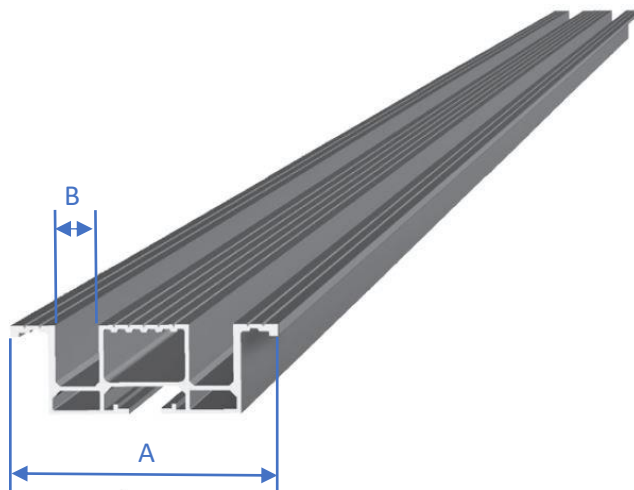

**PISADERA T2 AL 900 90 (HOJAS 40+40)**

**SILL T2 AL 900 90 (PANELS 40+40)**

**SEUIL T2 AL 900 90 (VANTAUX 40+40)**

**CODIGO**

**527944**

**DATOS TECNICOS**

**TECHNICAL DATA**

**DONNÉES TECHNIQUES**

- **FABRICANTE/MANUFACTURER/FABRICANT:** Fermator
- **TIPO PUERTA/DOOR TYPE/PORTE TYPE:** 40/10 PM, 40/10, 50/11 PM, 50/11
- **FAMILIA PRODUCTO/FAMILY PRODUCT/FAMILLE PRODUIT:** PPS
- **MATERIAL/MATERIAL/MATERIEL:** Al

CODE		A (mm)	B (mm)	DOOR OPENING	FERMATOR CODE
527936	700	54	14,8	C2 	PPS-AL0540.00CC2.0700
527937	800	54	14,8		PPS-AL0540.00CC2.0800
527938	900	54	14,8		PPS-AL0540.00CC2.0900
527940	700	90	14,8	T2 	PPS-AL0900.00CT2.0700
527942	800	90	14,8		PPS-AL0900.00CT2.0800
<b>527944</b>	<b>900</b>	<b>90</b>	<b>14,8</b>		<b>PPS-AL0900.00CT2.0900</b>
527939	700	70	8		PPS-A80700.00CT2.0700
527941	800	70	8		PPS-A80700.00CT2.0800
527943	900	70	8		PPS-A80700.00CT2.0900