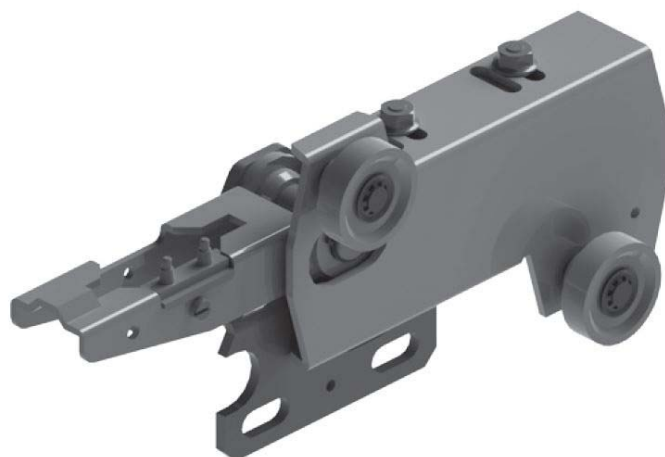

**CONJ SOP PALANCA ENCLAVAMIENTO IZQUIERDA**

**LOCK BEAK-PLATE SUPPORT ASSEMBLY LEFT**

**ENSEMBLE SUPPORT LEVIER DE DEVERROUILLAGE GAUCHE**

**CODIGO**

**528035**

**DATOS TECNICOS**

**TECHNICAL DATA**

**DONNÉES TECHNIQUES**

- **FABRICANTE/MANUFACTURER/FABRICANT:** Fermator
- **TIPO PUERTA/DOOR TYPE/PORTE TYPE:** 50/11
- **FAMILIA PRODUCTO/FAMILY PRODUCT/FAMILLE PRODUIT:** CSP
- **GRADO PROTECCION/DEGREE OF PROTECTION/DEGRE DE PROTECTION:** IP 21

CODE	DOOR OPENING	FERMATOR CODE
528034	Right 	CSP-5000.RD00D
528035	Left 	CSP-5000.RI00D