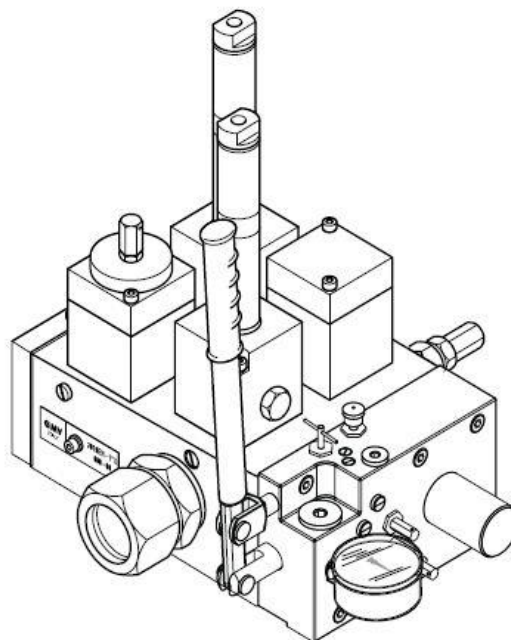

GRUPO VALVULAS 3010 1"1/4 180/210 DIRECTO

VALVE GROUP 3010 1"1/4 180/210 DIRECT

GROUPE VALVES 3010 1"1/4 180/210 DIRECT

CODIGO

528061

DATOS TECNICOS

TECHNICAL DATA

DONNÉES TECHNIQUES

- **FABRICANTE/MANUFACTURER/FABRICANT:** GMV
- **PRODUCTO/PRODUCT/PRODUIT:** R80300028
- **CONEXIÓN/CONNECTION/RACCORDMENT:** 1" 1/4
- **CAUDAL/FLOW/DEBIT:** 180-210 L/min
- **GRUPO DE VALVULAS/VALVE GROUP/GROUPE DE VALVES:** 3010
- **ARRANQUE/START/DEMARRAGE:** DIRECTO/DIRECT