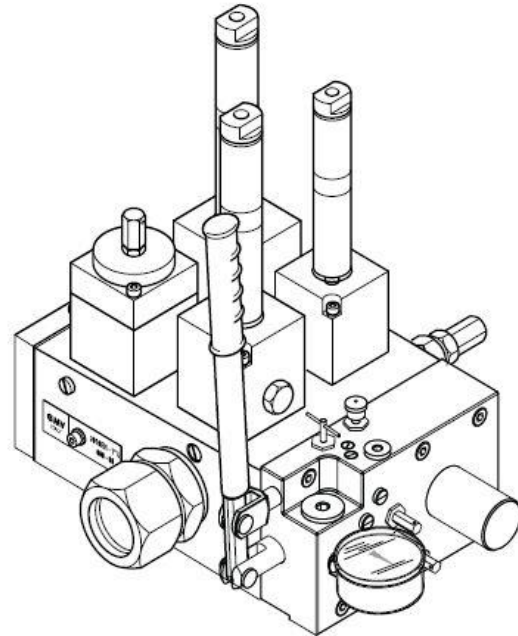

**GRUPO VALVULAS 3010 1"1/4 100/150 EST./TRI.**

**VALVE GROUP 3010 1"1/4 100/150 STAR/TRI.**

**GROUPE VALVES 3010 1"1/4 100/150 ETOILE/TRI.**

**CODIGO**

**528062**

**DATOS TECNICOS**

**TECHNICAL DATA**

**DONNÉES TECHNIQUES**

- **FABRICANTE/MANUFACTURER/FABRICANT:** GMV
- **PRODUCTO/PRODUCT/PRODUIT:** R80300027
- **CONEXIÓN/CONNECTION/RACCORDMENT:** 1" 1/4
- **CAUDAL/FLOW/DEBIT:** 100-150 L/min
- **GRUPO DE VALVULAS/VALVE GROUP/GROUPE DE VALVES:** 3010
- **ARRANQUE/START/DEMARRAGE:** EST./TRI. / STAR/TRI. / ETOILE/TRI.