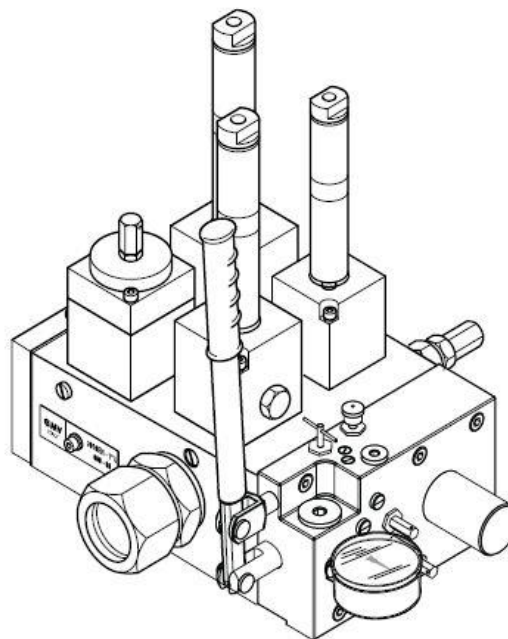

GRUPO VALVULAS 3010/HL DRY 3/4" 19/24 L/MIN

VALVE GROUP 3010/HL DRY 3/4" 19/24 L/MIN

GROUPE VALVES 3010/HL DRY 3/4" 19/24 L/MIN

CODIGO

528064

DATOS TECNICOS

TECHNICAL DATA

DONNÉES TECHNIQUES

- **FABRICANTE/MANUFACTURER/FABRICANT:** GMV
- **PRODUCTO/PRODUCT/PRODUIT:** R60295004
- **CONEXIÓN/CONNECTION/RACCORDMENT:** 3/4"
- **CAUDAL/FLOW/DEBIT:** 19-24 L/min
- **GRUPO DE VALVULAS/VALVE GROUP/GROUPE DE VALVES:** 3010/HL DRY