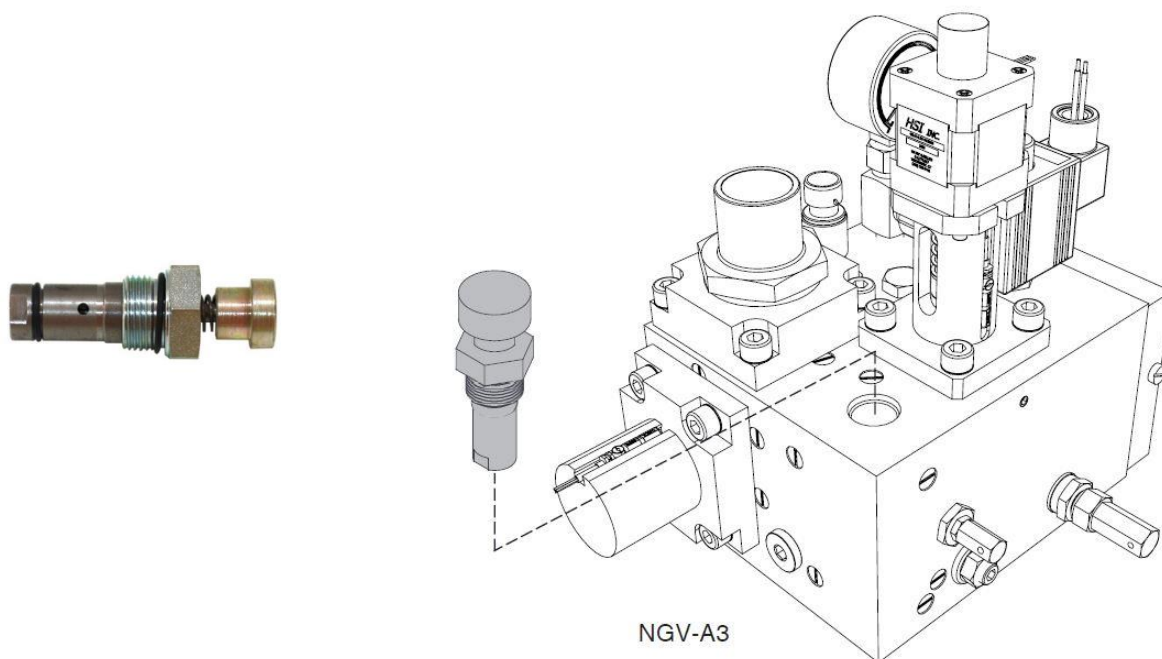

EMERGENCIA MANUAL NGV A3

MANUAL EMERGENCY NGV A3

DETRESSE MANUELLE NGV A3

CODIGO

528073

DATOS TECNICOS

TECHNICAL DATA

DONNÉES TECHNIQUES

- **FABRICANTE/MANUFACTURER/FABRICANT:** GMV
- **PRODUCTO/PRODUCT/PRODUIT:** R60340031
- **GRUPO DE VALVULAS/VALVE GROUP/GROUPE DE VANNES:** NGV A3