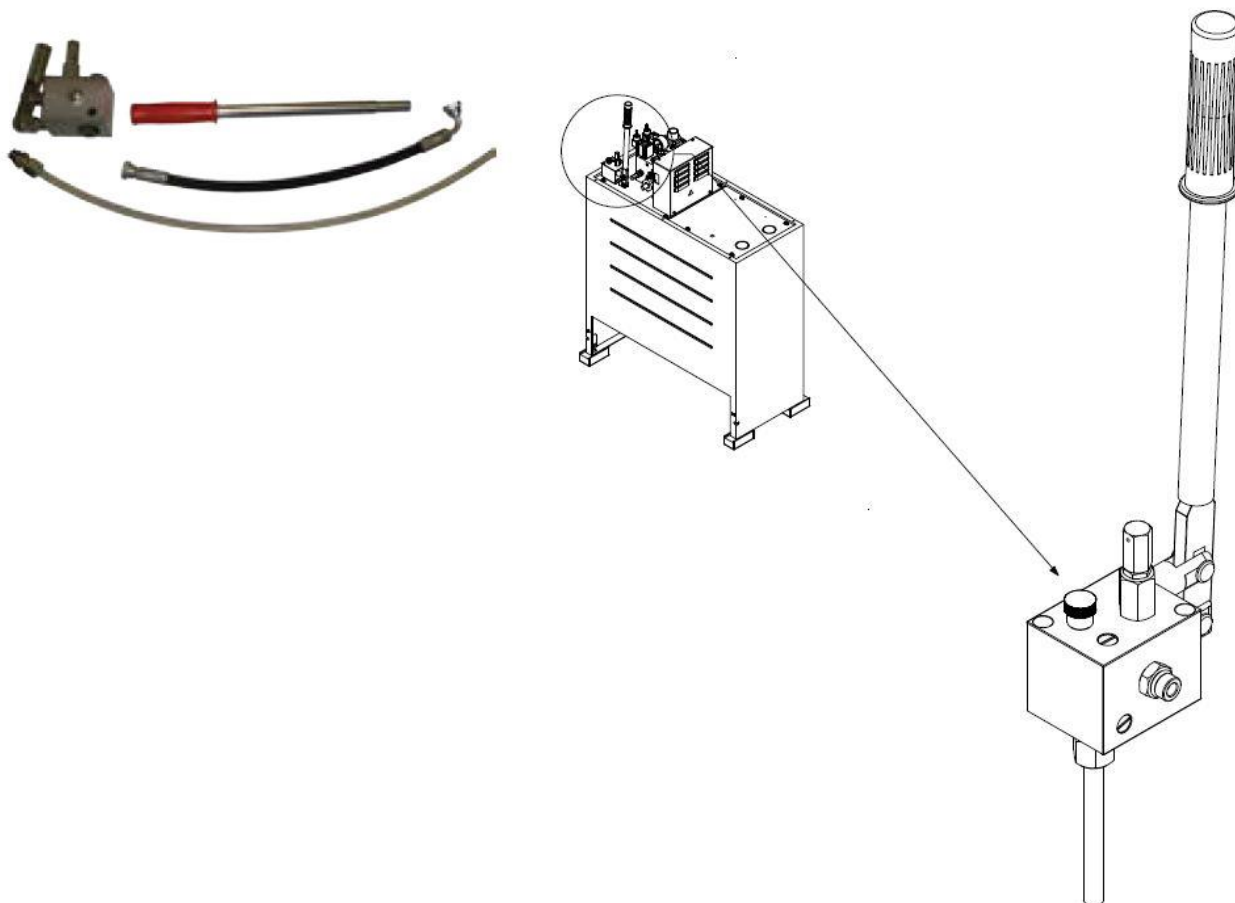

BOMBA MANUAL PAM 801 NGV A3

HAND PUMP PAM 801 NGV A3

POMPE MANUELLE PAM 801 NGV A3

CODIGO

528077

DATOS TECNICOS

TECHNICAL DATA

DONNÉES TECHNIQUES

- **FABRICANTE/MANUFACTURER/FABRICANT:** GMV
- **PRODUCTO/PRODUCT/PRODUIT:** R80800002
- **GRUPO DE VALVULAS/VALVE GROUP/GROUPE DE VANNES:** NGV A3