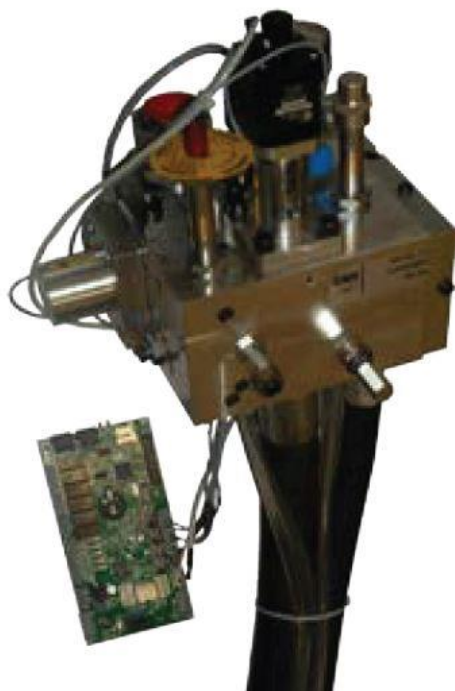

VALVULA 150 L/MIN NGV A3

VALVE 150 L/MIN NGV A3

VALVE 150 L/MIN NGV A3

CODIGO

528080

DATOS TECNICOS

TECHNICAL DATA

DONNÉES TECHNIQUES

- **FABRICANTE/MANUFACTURER/FABRICANT:** GMV
- **PRODUCTO/PRODUCT/PRODUIT:** R80345017
- **GRUPO DE VALVULAS/VALVE GROUP/GROUPE DE VALVES:** NGV A3