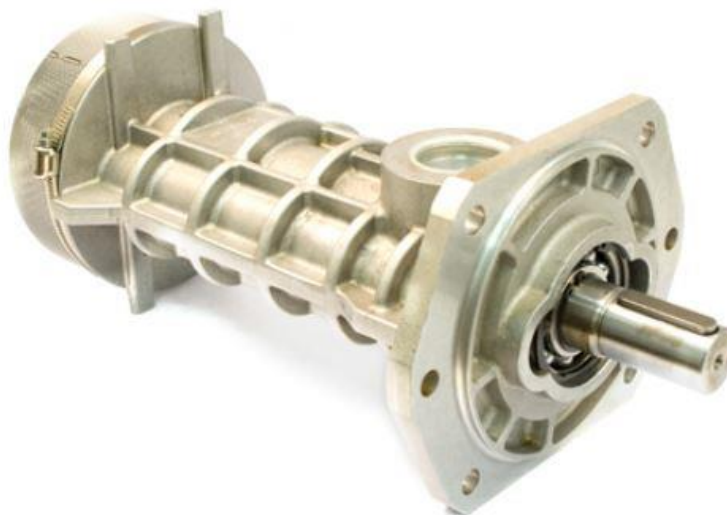

BOMBA HIDRAULICA 150 L/MIN

HYDRAULIC PUMP 150 L/MIN

POMPE HYDRAULIQUE 150 L/MIN

CODIGO

528097

DATOS TECNICOS

TECHNICAL DATA

DONNÉES TECHNIQUES

- **FABRICANTE/MANUFACTURER/FABRICANT:** GMV
- **PRODUCTO/PRODUCT/PRODUIT:** R80840009

| CODE | CENTRAL | Q (L/min) |
|--------|---------|-----------|
| 528091 | HL | 15 |
| 528092 | | 20 |
| 528093 | | 23 |

| CODE | CENTRAL | Q (L/min) |
|---------------|-------------------------------------|------------|
| 528094 | GL, F1, MRL-T, T1, T2, T3, T4 | 75 |
| 528095 | | 100 |
| 528096 | | 125 |
| 528097 | | 150 |
| 528098 | | 180 |
| 528099 | | 210 |