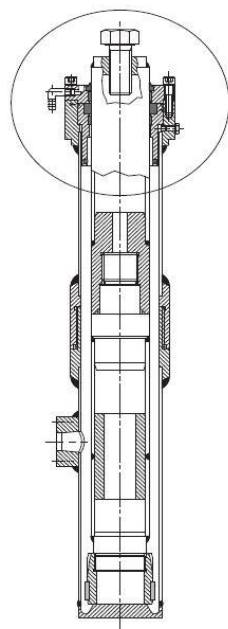

**JUEGO DE JUNTAS PISTON SLIM Ø100**

SEALS PISTON SET SLIM Ø100

JOINTS PISTON SET SLIM Ø100

**CODIGO**

528109

**DATOS TECNICOS****TECHNICAL DATA****DONNÉES TECHNIQUES**

- **FABRICANTE/MANUFACTURER/FABRICANT:** GMV
- **PRODUCTO/PRODUCT/PRODUIT:** R83155010

CODE	PISTON	Ø (mm)
528105	SLIM	60
528106		70
528107		80
528108		90

CODE	PISTON	Ø (mm)
<b>528109</b>	SLIM	<b>100</b>
528110		110
528111		120
528112		130