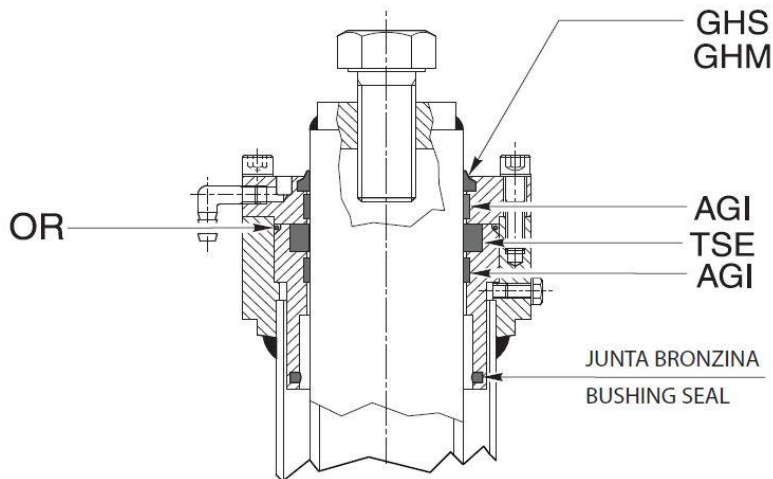

**JUEGO DE JUNTAS PISTON SLIM Ø100**

SEALS PISTON SET SLIM Ø100

JOINTS PISTON SET SLIM Ø100

**CODIGO**

528109

**DATOS TECNICOS****TECHNICAL DATA****DONNÉES TECHNIQUES**

- **FABRICANTE/MANUFACTURER/FABRICANT:** GMV
- **PRODUCTO/PRODUCT/PRODUIT:** R83155010

CODE	PISTON	Ø (mm)
528105	SLIM	60
528106		70
528107		80
528108		90

CODE	PISTON	Ø (mm)
<b>528109</b>	SLIM	<b>100</b>
528110		110
528111		120
528112		130