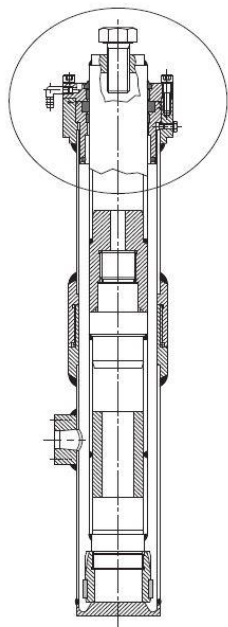

**JUEGO DE JUNTAS PISTON SLIM Ø110**

**SEALS PISTON SET SLIM Ø110**

**JOINTS PISTON SET SLIM Ø110**

**CODIGO**

**528110**

**DATOS TECNICOS**

**TECHNICAL DATA**

**DONNÉES TECHNIQUES**

- **FABRICANTE/MANUFACTURER/FABRICANT:** GMV
- **PRODUCTO/PRODUCT/PRODUIT:** R83170010

| CODE   | PISTON | Ø (mm) |
|--------|--------|--------|
| 528105 | SLIM   | 60     |
| 528106 |        | 70     |
| 528107 |        | 80     |
| 528108 |        | 90     |

| CODE          | PISTON | Ø (mm)     |
|---------------|--------|------------|
| 528109        | SLIM   | 100        |
| <b>528110</b> |        | <b>110</b> |
| 528111        |        | 120        |
| 528112        |        | 130        |