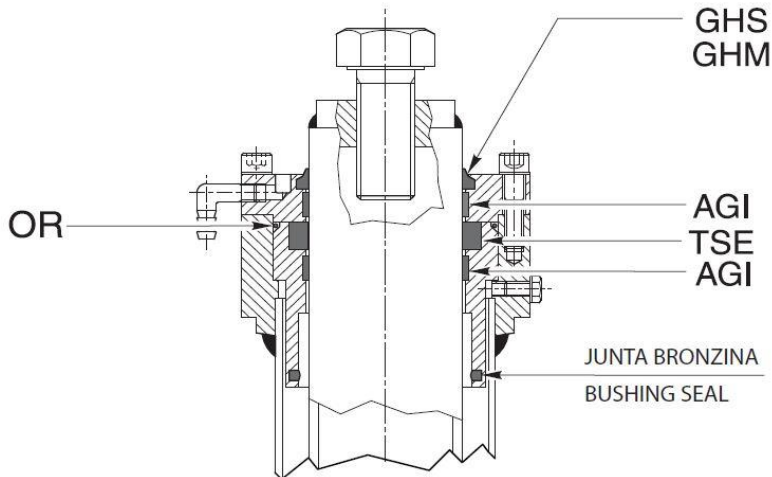

**JUEGO DE JUNTAS PISTON SLIM Ø110**

**SEALS PISTON SET SLIM Ø110**

**JOINTS PISTON SET SLIM Ø110**

**CODIGO**

**528110**

**DATOS TECNICOS**

**TECHNICAL DATA**

**DONNÉES TECHNIQUES**

- **FABRICANTE/MANUFACTURER/FABRICANT:** GMV
- **PRODUCTO/PRODUCT/PRODUIT:** R83170010

| CODE   | PISTON | Ø (mm) |
|--------|--------|--------|
| 528105 | SLIM   | 60     |
| 528106 |        | 70     |
| 528107 |        | 80     |
| 528108 |        | 90     |

| CODE          | PISTON | Ø (mm)     |
|---------------|--------|------------|
| 528109        | SLIM   | 100        |
| <b>528110</b> |        | <b>110</b> |
| 528111        |        | 120        |
| 528112        |        | 130        |