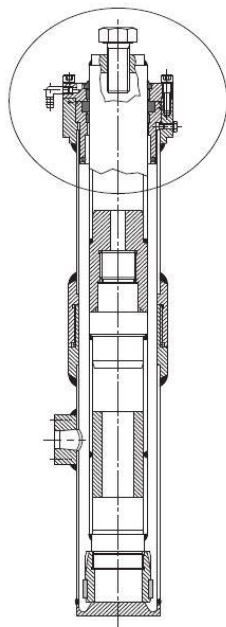

JUEGO DE JUNTAS PISTON SLIM Ø130

SEALS PISTON SET SLIM Ø130

JOINTS PISTON SET SLIM Ø130

CODIGO

528112

DATOS TECNICOS

TECHNICAL DATA

DONNÉES TECHNIQUES

- **FABRICANTE/MANUFACTURER/FABRICANT:** GMV
- **PRODUCTO/PRODUCT/PRODUIT:** R83190010

CODE	PISTON	Ø (mm)
528105	SLIM	60
528106		70
528107		80
528108		90

CODE	PISTON	Ø (mm)
528109	SLIM	100
528110		110
528111		120
528112		130