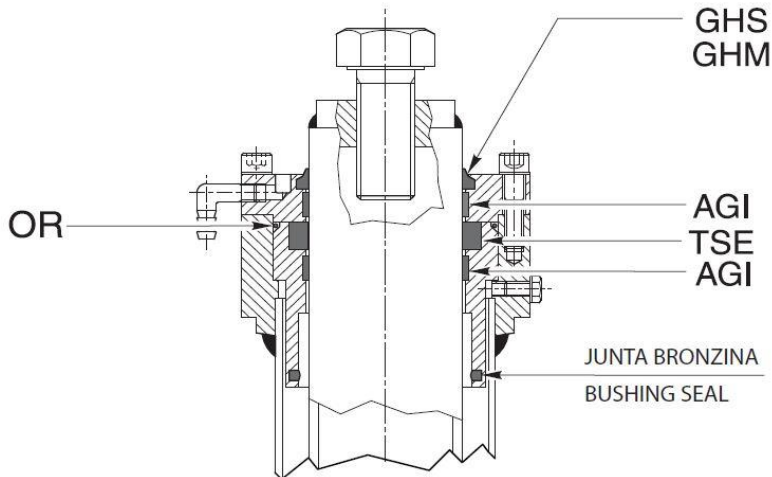

JUEGO DE JUNTAS PISTON SLIM Ø130

SEALS PISTON SET SLIM Ø130

JOINTS PISTON SET SLIM Ø130

CODIGO

528112

DATOS TECNICOS

TECHNICAL DATA

DONNÉES TECHNIQUES

- **FABRICANTE/MANUFACTURER/FABRICANT:** GMV
- **PRODUCTO/PRODUCT/PRODUIT:** R83190010

CODE	PISTON	Ø (mm)
528105	SLIM	60
528106		70
528107		80
528108		90

CODE	PISTON	Ø (mm)
528109	SLIM	100
528110		110
528111		120
528112		130