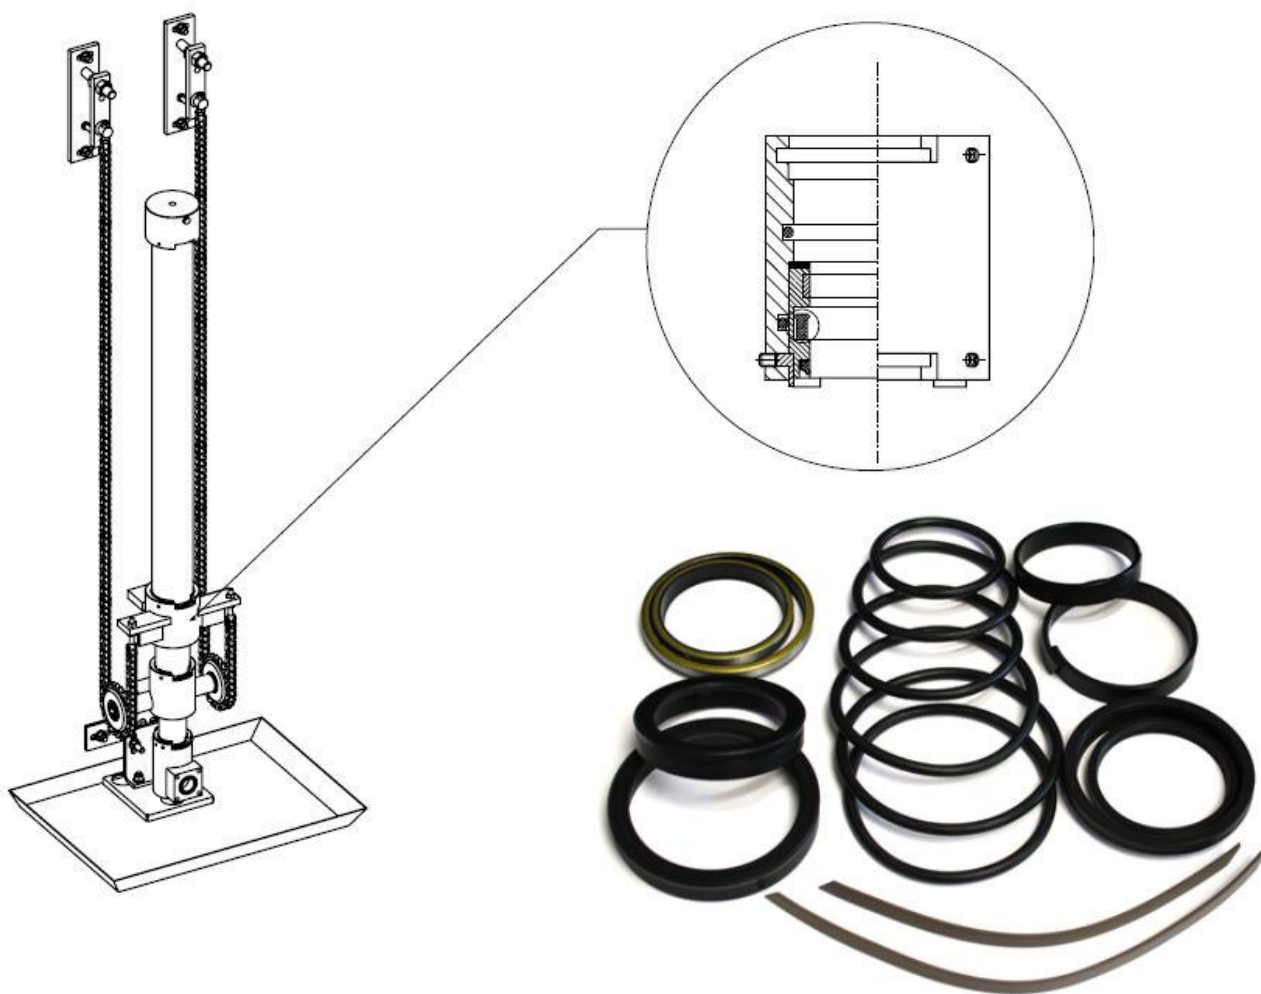

**JUEGO DE JUNTAS PISTON TCS/EC 60-2**

SEALS PISTON SET TCS/EC 60-2

JOINTS PISTON SET TCS/EC 60-2

CODIGO

528113

**DATOS TECNICOS****TECHNICAL DATA****DONNÉES TECHNIQUES**

- **FABRICANTE/MANUFACTURER/FABRICANT:** GMV
- **PRODUCTO/PRODUCT/PRODUIT:** R83601015

CODE	ETAPAS/ STAGES	PISTON
528113	2	TSC/EC 60-2
528114		TSC/EC 75-2
528115		TSC/EC 90-2
528116		TSC/EC 105-2
528117		TSC/EC 120-2

CODE	ETAPAS/ STAGES	PISTON
528118	3	TSC/EC 60-3
528119		TSC/EC 75-3
528120		TSC/EC 90-3
528121	4	TSC/EC 105-3
528122		TSC/EC 75-4
528123		TSC/EC 90-4