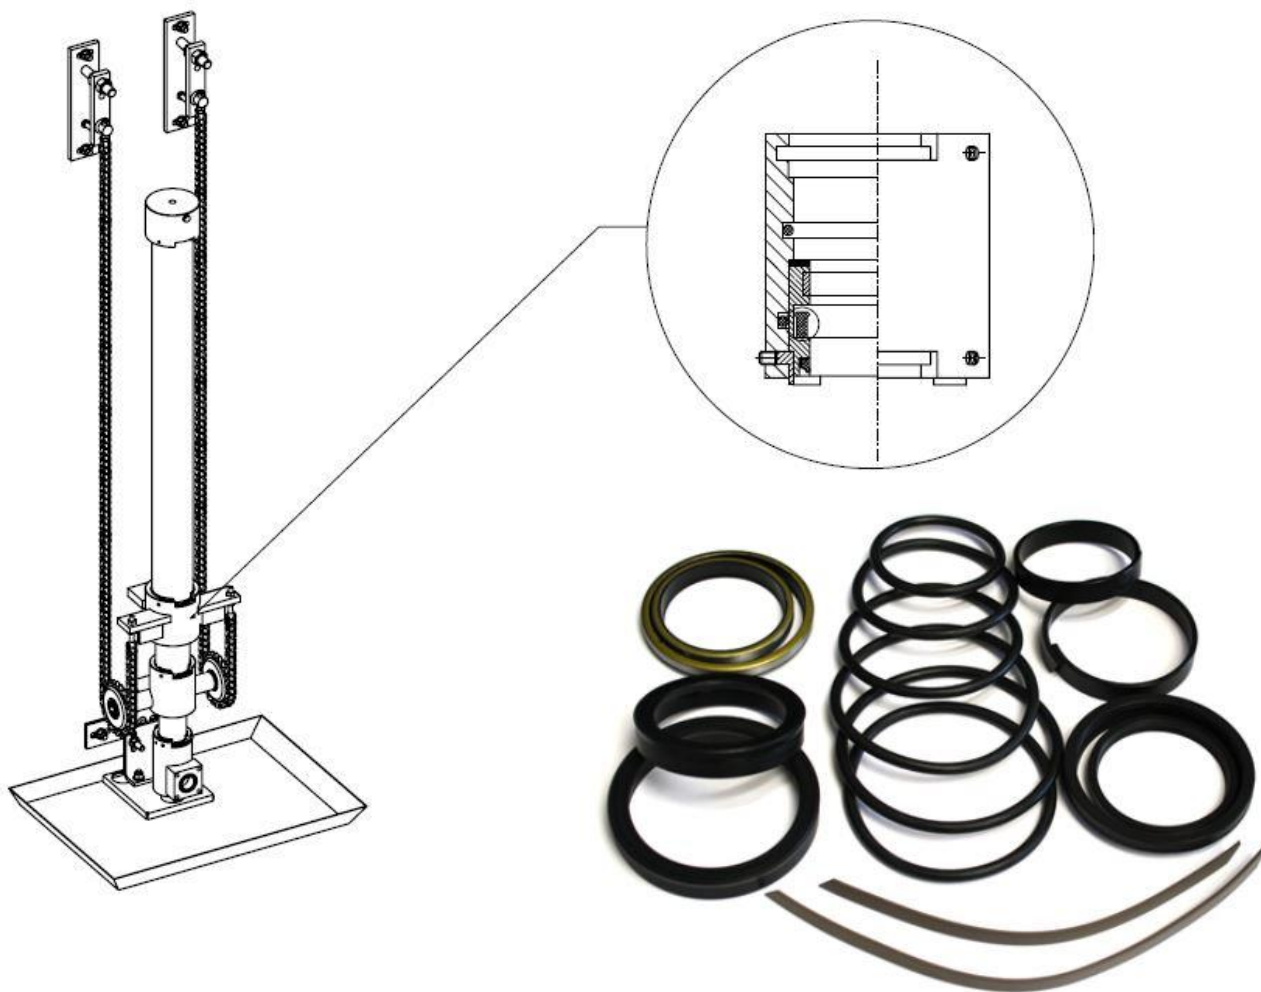

**JUEGO DE JUNTAS PISTON TCS/EC 75-2**

SEALS PISTON SET TCS/EC 75-2

JOINTS PISTON SET TCS/EC 75-2

**CODIGO**

528114

**DATOS TECNICOS****TECHNICAL DATA****DONNÉES TECHNIQUES**

- FABRICANTE/MANUFACTURER/FABRICANT: GMV
- PRODUCTO/PRODUCT/PRODUIT: R83602015

CODE	ETAPAS/ STAGES	PISTON
528113	2	TSC/EC 60-2
<b>528114</b>		<b>TSC/EC 75-2</b>
528115		TSC/EC 90-2
528116		TSC/EC 105-2
528117		TSC/EC 120-2

CODE	ETAPAS/ STAGES	PISTON
528118	3	TSC/EC 60-3
528119		TSC/EC 75-3
528120		TSC/EC 90-3
528121		TSC/EC 105-3
528122	4	TSC/EC 75-4
528123		TSC/EC 90-4