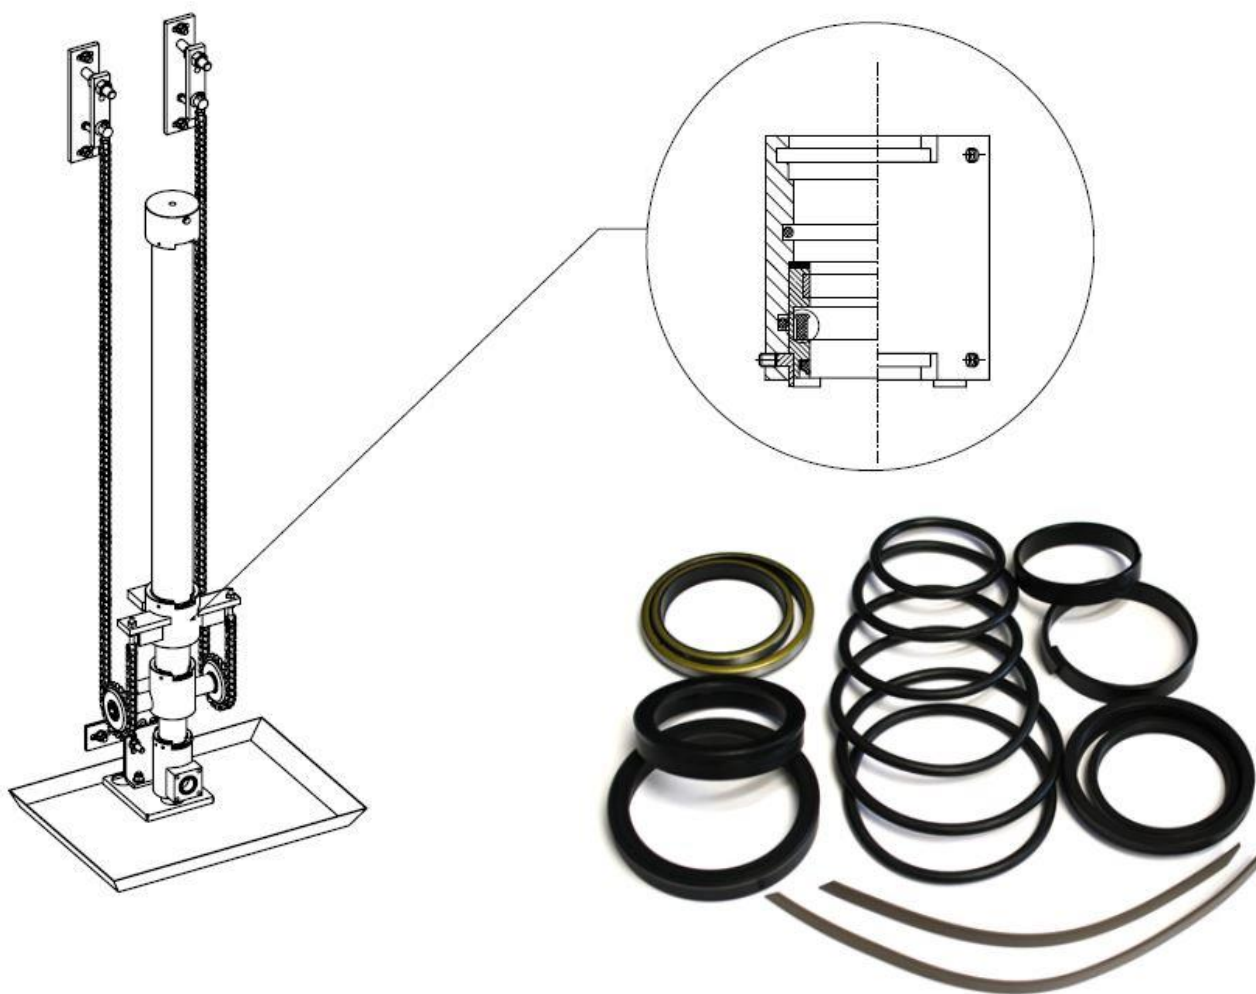

**JUEGO DE JUNTAS PISTON TCS/EC 90-2**

SEALS PISTON SET TCS/EC 90-2

JOINTS PISTON SET TCS/EC 90-2

**CODIGO**

528115

**DATOS TECNICOS****TECHNICAL DATA****DONNÉES TECHNIQUES**

- FABRICANTE/MANUFACTURER/FABRICANT: GMV
- PRODUCTO/PRODUCT/PRODUIT: R83603015

CODE	ETAPAS/ STAGES	PISTON
528113	2	TSC/EC 60-2
528114		TSC/EC 75-2
<b>528115</b>		<b>TSC/EC 90-2</b>
528116		TSC/EC 105-2
528117		TSC/EC 120-2

CODE	ETAPAS/ STAGES	PISTON
528118	3	TSC/EC 60-3
528119		TSC/EC 75-3
528120		TSC/EC 90-3
528121		TSC/EC 105-3
528122	4	TSC/EC 75-4
528123		TSC/EC 90-4