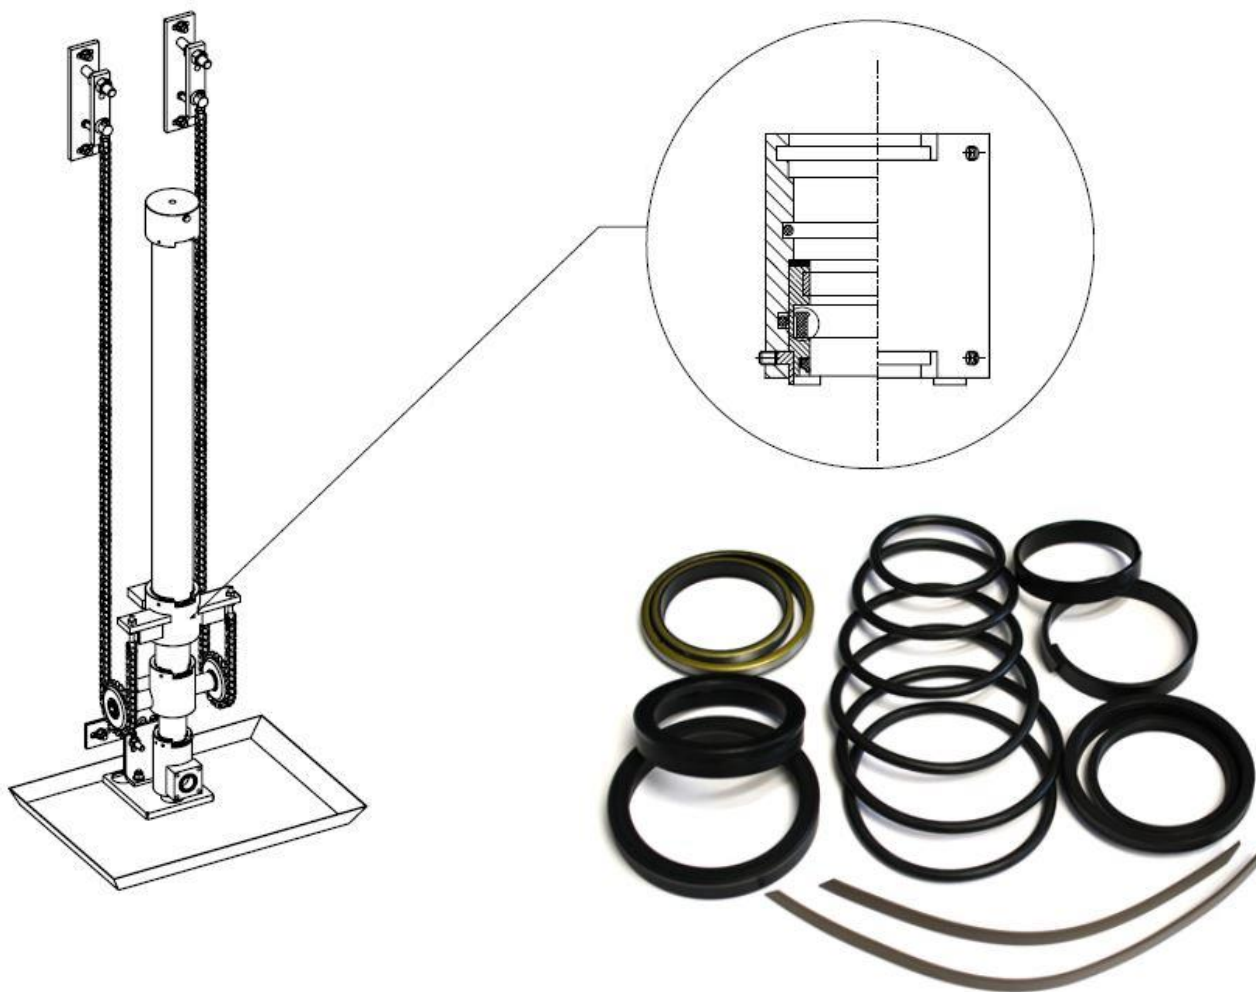

**JUEGO DE JUNTAS PISTON TCS/EC 120-2**

SEALS PISTON SET TCS/EC 120-2

JOINTS PISTON SET TCS/EC 120-2

CODIGO

528117

**DATOS TECNICOS****TECHNICAL DATA****DONNÉES TECHNIQUES**

- **FABRICANTE/MANUFACTURER/FABRICANT:** GMV
- **PRODUCTO/PRODUCT/PRODUIT:** R83605015

CODE	ETAPAS/ STAGES	PISTON
528113	2	TSC/EC 60-2
528114		TSC/EC 75-2
528115		TSC/EC 90-2
528116		TSC/EC 105-2
528117		TSC/EC 120-2

CODE	ETAPAS/ STAGES	PISTON
528118	3	TSC/EC 60-3
528119		TSC/EC 75-3
528120		TSC/EC 90-3
528121		TSC/EC 105-3
528122	4	TSC/EC 75-4
528123		TSC/EC 90-4