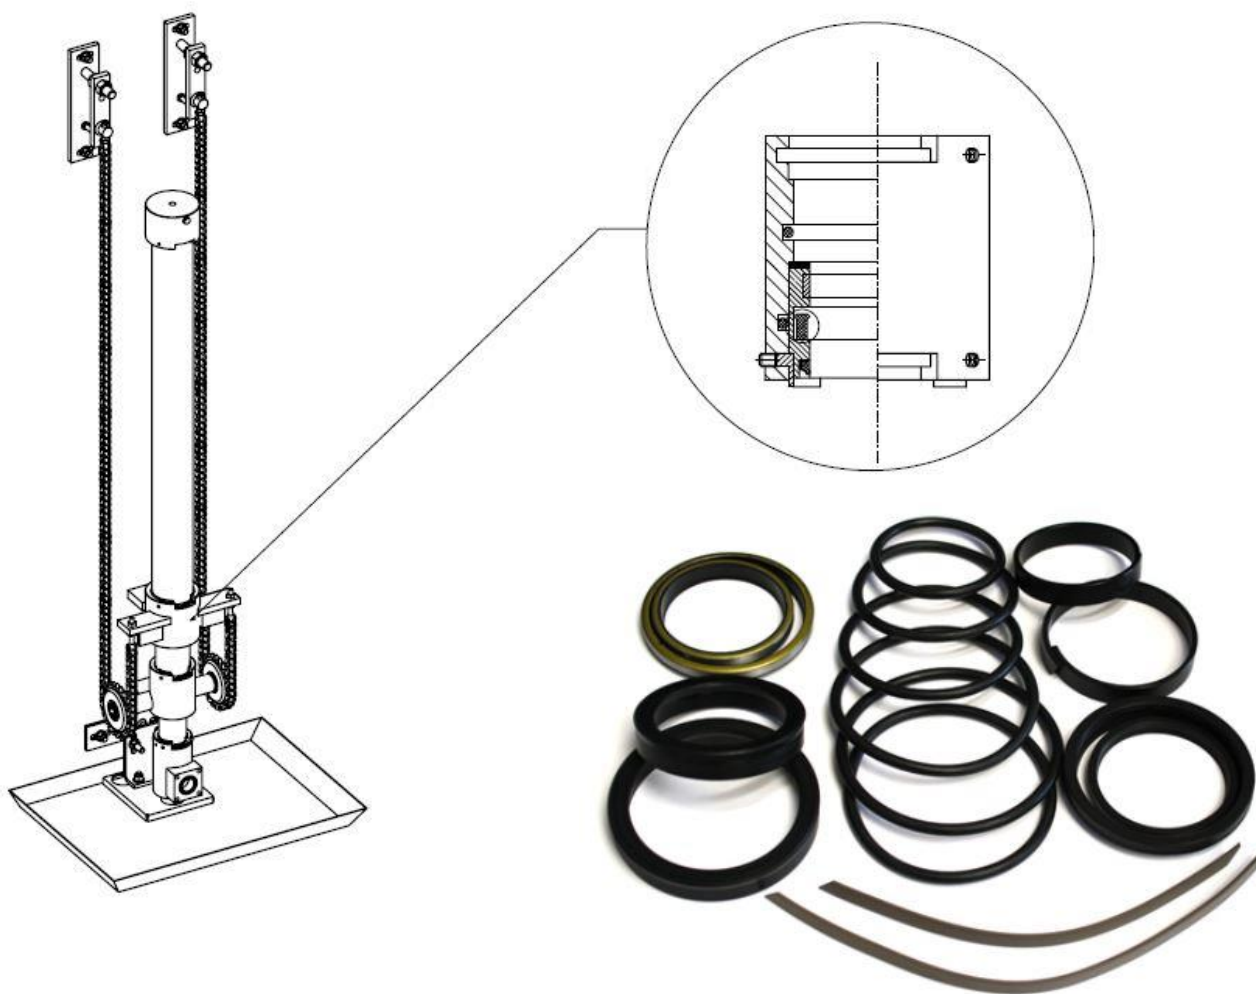

**JUEGO DE JUNTAS PISTON TCS/EC 90-3**

SEALS PISTON SET TCS/EC 90-3

JOINTS PISTON SET TCS/EC 90-3

**CODIGO**

528120

**DATOS TECNICOS****TECHNICAL DATA****DONNÉES TECHNIQUES**

- **FABRICANTE/MANUFACTURER/FABRICANT:** GMV
- **PRODUCTO/PRODUCT/PRODUIT:** R83623015

CODE	ETAPAS/ STAGES	PISTON
528113	2	TSC/EC 60-2
528114		TSC/EC 75-2
528115		TSC/EC 90-2
528116		TSC/EC 105-2
528117		TSC/EC 120-2

CODE	ETAPAS/ STAGES	PISTON
528118	3	TSC/EC 60-3
528119		TSC/EC 75-3
<b>528120</b>		<b>TSC/EC 90-3</b>
528121	4	TSC/EC 105-3
528122		TSC/EC 75-4
528123		TSC/EC 90-4