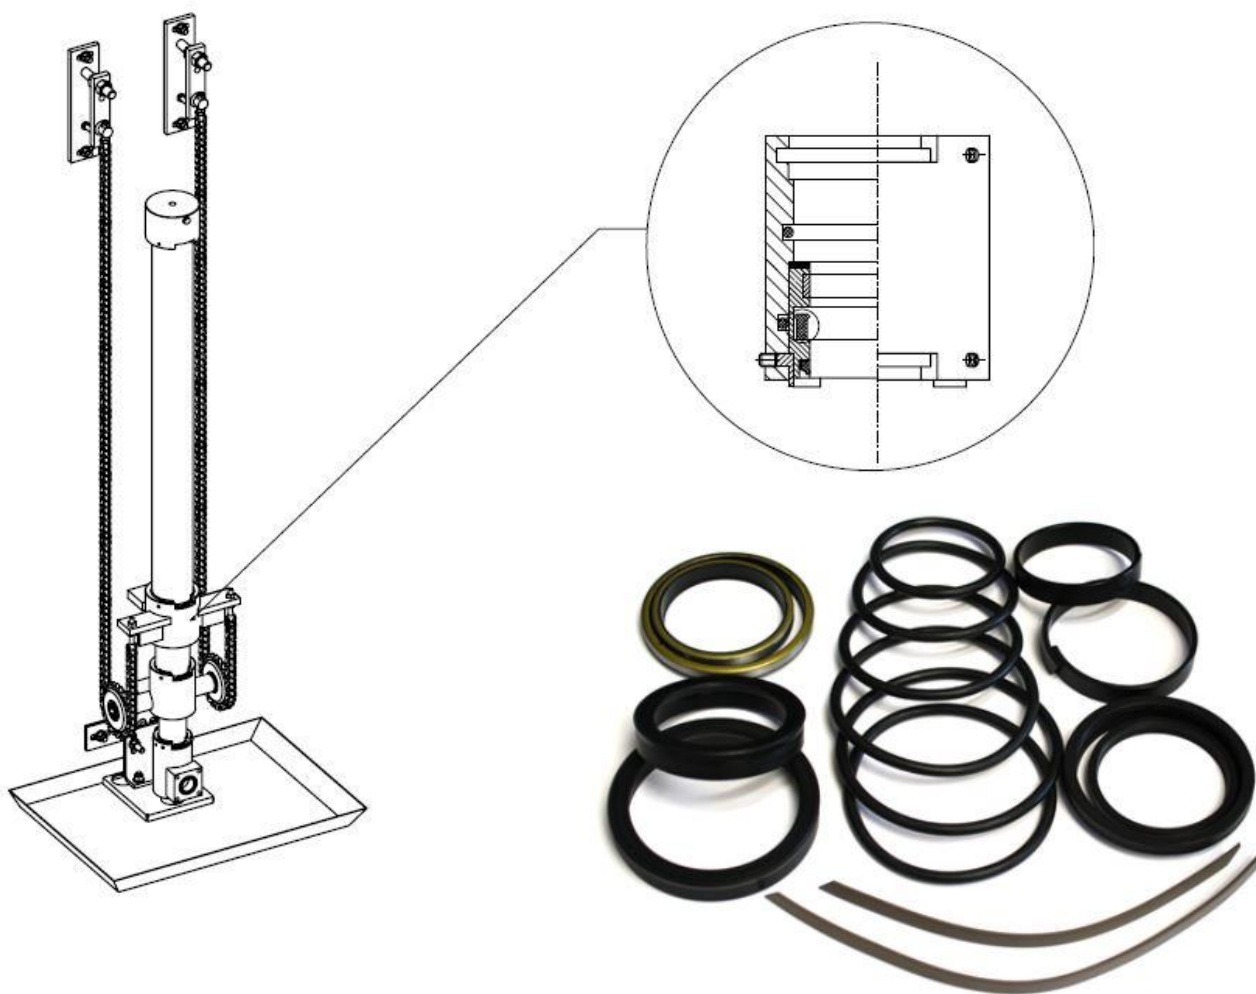

**JUEGO DE JUNTAS PISTON TCS/EC 105-3**

SEALS PISTON SET TCS/EC 105-3

JOINTS PISTON SET TCS/EC 105-3

CODIGO

528121

**DATOS TECNICOS****TECHNICAL DATA****DONNÉES TECHNIQUES**

- **FABRICANTE/MANUFACTURER/FABRICANT:** GMV
- **PRODUCTO/PRODUCT/PRODUIT:** R83624015

CODE	ETAPAS/ STAGES	PISTON
528113	2	TSC/EC 60-2
528114		TSC/EC 75-2
528115		TSC/EC 90-2
528116		TSC/EC 105-2
528117		TSC/EC 120-2

CODE	ETAPAS/ STAGES	PISTON
528118	3	TSC/EC 60-3
528119		TSC/EC 75-3
528120		TSC/EC 90-3
528121	4	TSC/EC 105-3
528122		TSC/EC 75-4
528123		TSC/EC 90-4