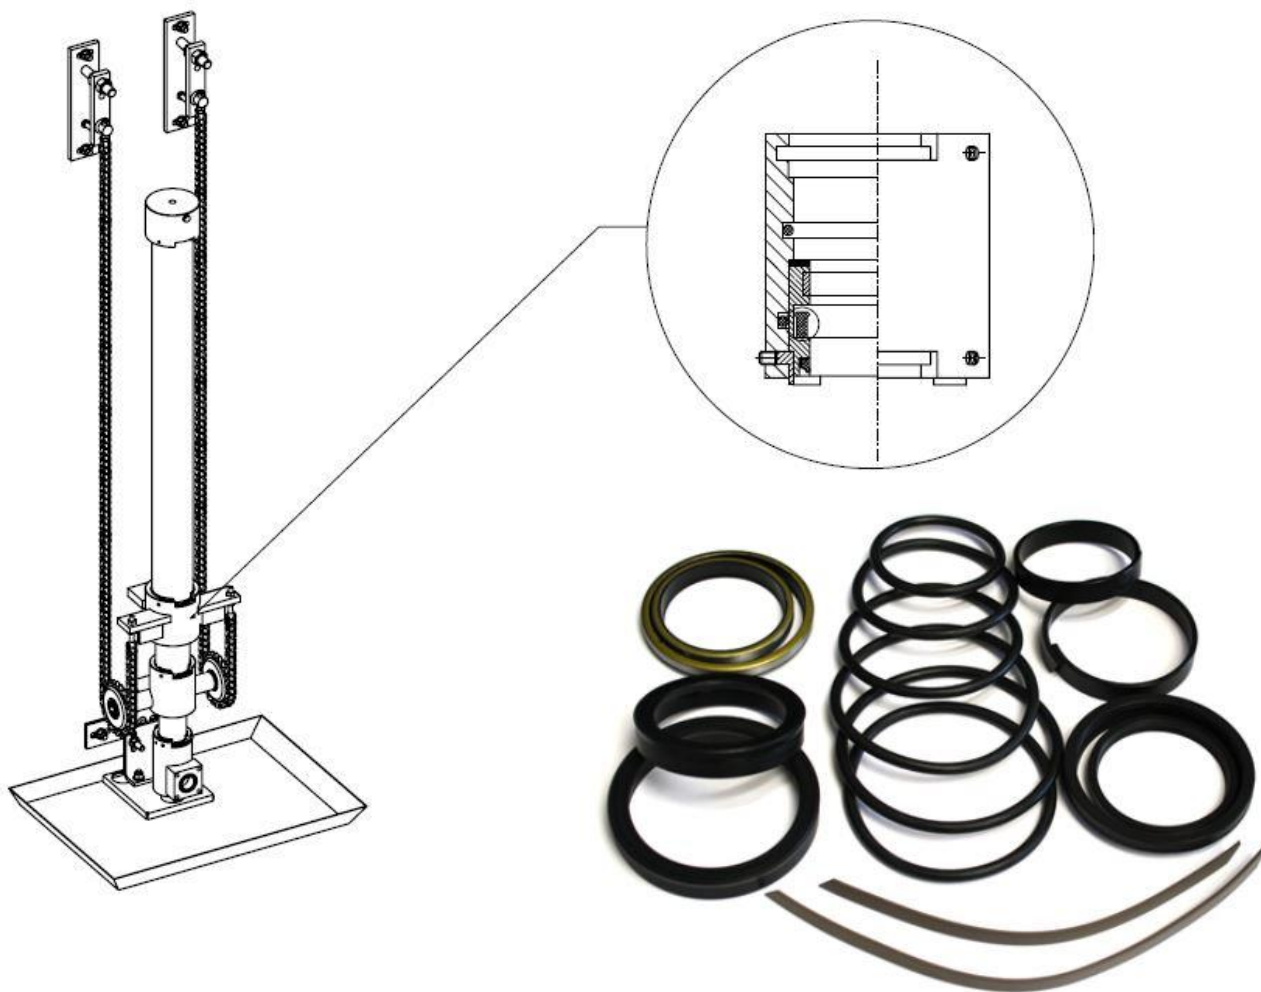

**JUEGO DE JUNTAS PISTON TCS/EC 90-4**

SEALS PISTON SET TCS/EC 90-4

JOINTS PISTON SET TCS/EC 90-4

CODIGO

528123

**DATOS TECNICOS****TECHNICAL DATA****DONNÉES TECHNIQUES**

- **FABRICANTE/MANUFACTURER/FABRICANT:** GMV
- **PRODUCTO/PRODUCT/PRODUIT:** R83643015

CODE	ETAPAS/ STAGES	PISTON
528113	2	TSC/EC 60-2
528114		TSC/EC 75-2
528115		TSC/EC 90-2
528116		TSC/EC 105-2
528117		TSC/EC 120-2

CODE	ETAPAS/ STAGES	PISTON
528118	3	TSC/EC 60-3
528119		TSC/EC 75-3
528120		TSC/EC 90-3
528121		TSC/EC 105-3
528122	4	TSC/EC 75-4
528123		TSC/EC 90-4