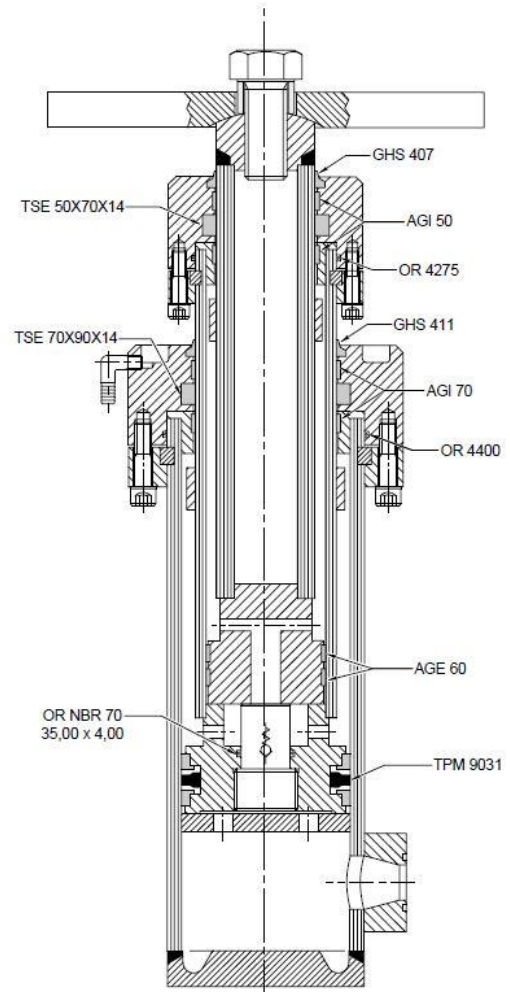

**JUEGO DE JUNTAS PISTON 9000 T50 C2**

**SEALS PISTON SET 9000 T50 C2**

**JOINTS PISTON SET 9000 T50 C2**

**CODIGO**

**528124**

**DATOS TECNICOS**

**TECHNICAL DATA**

**DONNÉES TECHNIQUES**

- **FABRICANTE/MANUFACTURER/FABRICANT:** GMV
- **PRODUCTO/PRODUCT/PRODUIT:** R83601010

CODE	ETAPAS/ STAGES	PISTON
528124	2	T50 C2
528125		T63 C2
528126		T70 C2
528127		T85 C2
528128		T100 C2

CODE	ETAPAS/ STAGES	PISTON
528129	3	T50 C3
528130		T63 C3
528131		T70 C3
528132		T85 C3
528133		T100 C3