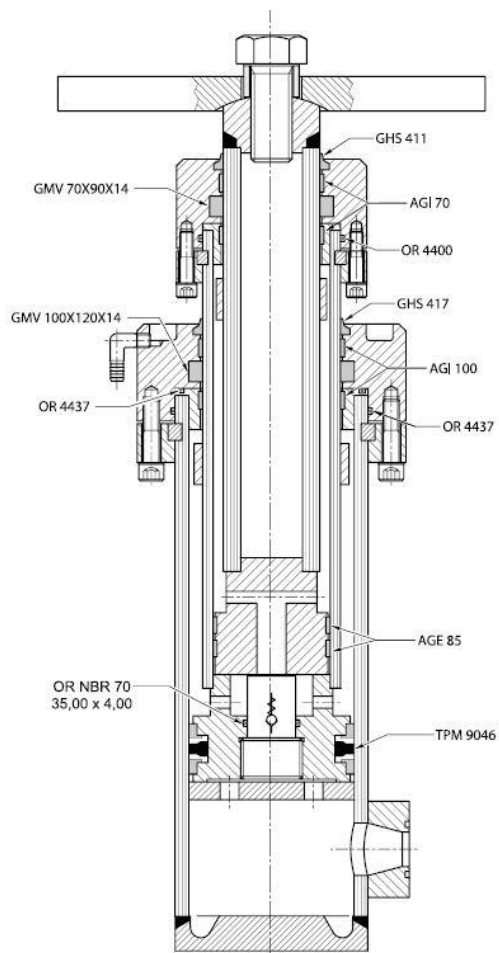

JUEGO DE JUNTAS PISTON 9000 T70 C2

SEALS PISTON SET 9000 T70 C2

JOINTS PISTON SET 9000 T70 C2

CODIGO

528126

DATOS TECNICOS

TECHNICAL DATA

DONNÉES TECHNIQUES

- **FABRICANTE/MANUFACTURER/FABRICANT:** GMV
- **PRODUCTO/PRODUCT/PRODUIT:** R83603010

CODE	ETAPAS/ STAGES	PISTON
528124	2	T50 C2
528125		T63 C2
528126		T70 C2
528127		T85 C2
528128		T100 C2

CODE	ETAPAS/ STAGES	PISTON
528129	3	T50 C3
528130		T63 C3
528131		T70 C3
528132		T85 C3
528133		T100 C3