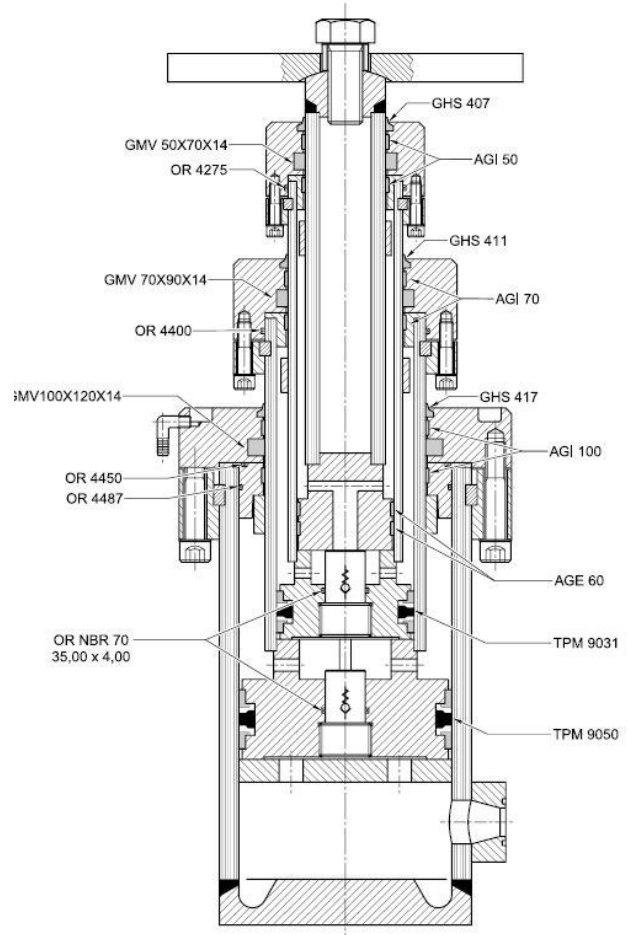

**JUEGO DE JUNTAS PISTON 9000 T50 C3**

**SEALS PISTON SET 9000 T50 C3**

**JOINTS PISTON SET 9000 T50 C3**

**CODIGO**

**528129**

**DATOS TECNICOS**

**TECHNICAL DATA**

**DONNÉES TECHNIQUES**

- **FABRICANTE/MANUFACTURER/FABRICANT:** GMV
- **PRODUCTO/PRODUCT/PRODUIT:** R83621010

CODE	ETAPAS/ STAGES	PISTON
528124	2	T50 C2
528125		T63 C2
528126		T70 C2
528127		T85 C2
528128		T100 C2

CODE	ETAPAS/ STAGES	PISTON
<b>528129</b>	3	<b>T50 C3</b>
528130		T63 C3
528131		T70 C3
528132		T85 C3
528133		T100 C3