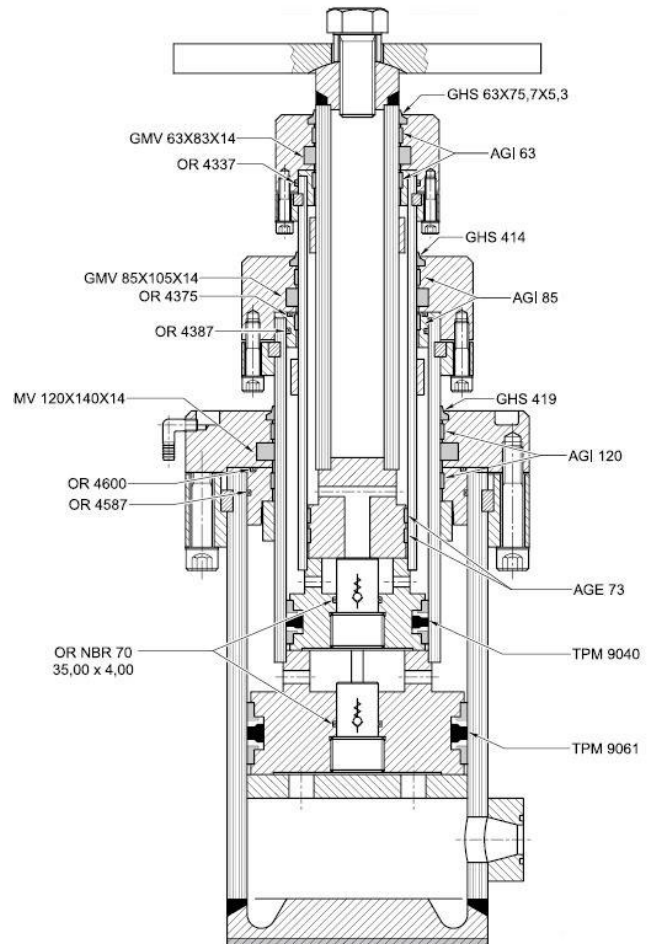

**JUEGO DE JUNTAS PISTON 9000 T63 C3**

**SEALS PISTON SET 9000 T63 C3**

**JOINTS PISTON SET 9000 T63 C3**

**CODIGO**

**528130**

**DATOS TECNICOS**

**TECHNICAL DATA**

**DONNÉES TECHNIQUES**

- **FABRICANTE/MANUFACTURER/FABRICANT:** GMV
- **PRODUCTO/PRODUCT/PRODUIT:** R83622010

| CODE   | ETAPAS/<br>STAGES | PISTON  |
|--------|-------------------|---------|
| 528124 | 2                 | T50 C2  |
| 528125 |                   | T63 C2  |
| 528126 |                   | T70 C2  |
| 528127 |                   | T85 C2  |
| 528128 |                   | T100 C2 |

| CODE          | ETAPAS/<br>STAGES | PISTON        |
|---------------|-------------------|---------------|
| 528129        | 3                 | T50 C3        |
| <b>528130</b> |                   | <b>T63 C3</b> |
| 528131        |                   | T70 C3        |
| 528132        |                   | T85 C3        |
| 528133        |                   | T100 C3       |