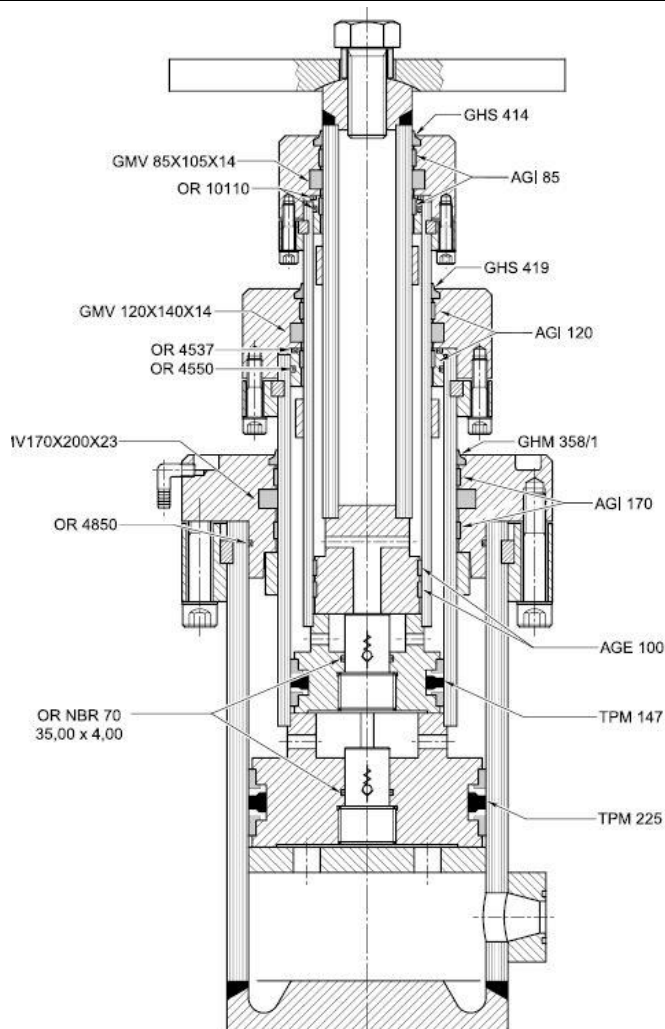

JUEGO DE JUNTAS PISTON 9000 T85 C3

SEALS PISTON SET 9000 T85 C3

JOINTS PISTON SET 9000 T85 C3

CODIGO

528132

DATOS TECNICOS

TECHNICAL DATA

DONNÉES TECHNIQUES

- FABRICANTE/MANUFACTURER/FABRICANT: GMV
- PRODUCTO/PRODUCT/PRODUIT: R83624010

CODE	ETAPAS/ STAGES	PISTON
528124	2	T50 C2
528125		T63 C2
528126		T70 C2
528127		T85 C2
528128		T100 C2

CODE	ETAPAS/ STAGES	PISTON
528129	3	T50 C3
528130		T63 C3
528131		T70 C3
528132		T85 C3
528133		T100 C3