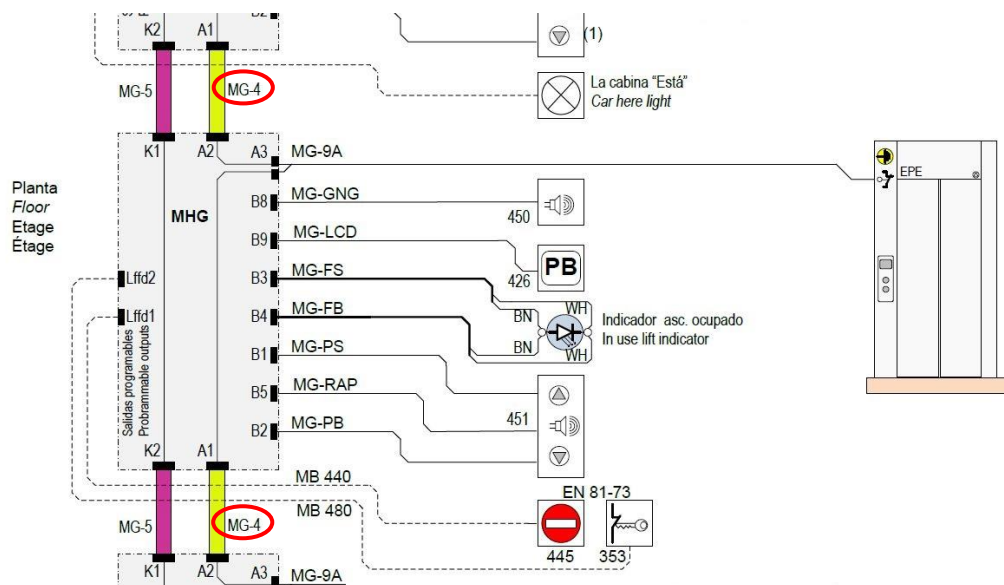

MG4 – CABLE BAJANTE SERIE PUERTAS Y SEGURIDAD 0.5m

MG4 – DOORS AND SAFETY SERIES DOWNLINK CABLE 0.5m

MG4 – CÂBLE SERIE PORTES ET SECURITE 0.5m

CODIGO

528140

DATOS TECNICOS

TECHNICAL DATA

DONNÉES TECHNIQUES

- **FABRICANTE/MANUFACTURER/FABRICANT:** Carlos Silva
- **PRODUCTO/PRODUCT/PRODUIT:** MG4

CODE	L (m)	CARLOS SILVA CODE
528139	0.2	CC6904002
528140	0.5	CC6904005
528141	1	CC6904010
528142	2	CC6904020
528143	3.5	CC6904035
528144	4	CC6904040
528145	4.5	CC6904045

CODE	L (m)	CARLOS SILVA CODE
528146	5	CC6904050
528147	6	CC6904060
528148	8	CC6904080
528149	10	CC6904100
528150	12	CC6904120
528151	15	CC6904150
528152	20	CC6904200