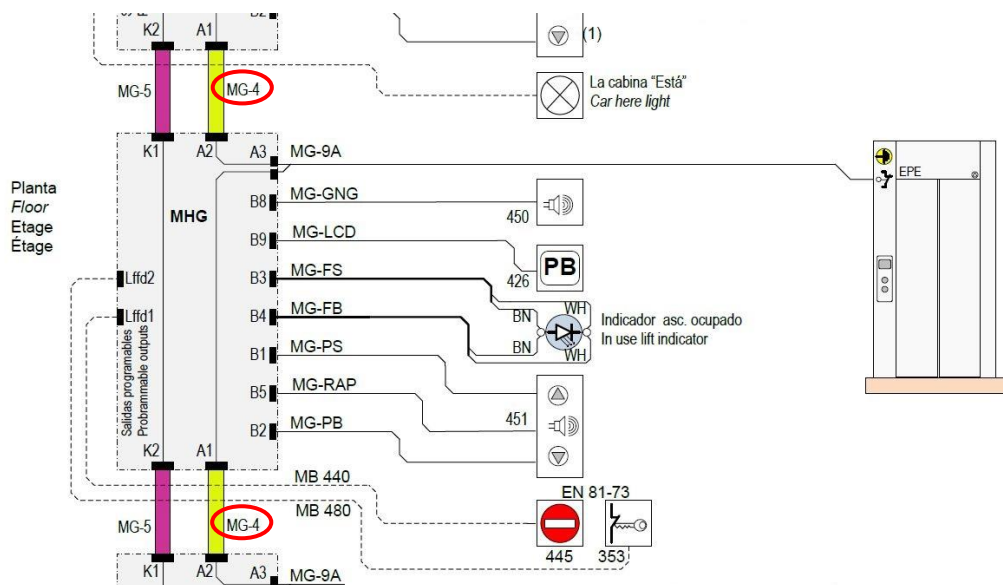

MG4 – CABLE BAJANTE SERIE PUERTAS Y SEGURIDAD 3.5m

MG4 – DOORS AND SAFETY SERIES DOWNLINK CABLE 3.5m

MG4 – CÂBLE SERIE PORTES ET SECURITE 3.5m

CODIGO

528143

DATOS TECNICOS

TECHNICAL DATA

DONNÉES TECHNIQUES

- **FABRICANTE/MANUFACTURER/FABRICANT:** Carlos Silva
- **PRODUCTO/PRODUCT/PRODUIT:** MG4

CODE	L (m)	CARLOS SILVA CODE
528139	0.2	CC6904002
528140	0.5	CC6904005
528141	1	CC6904010
528142	2	CC6904020
528143	3.5	CC6904035
528144	4	CC6904040
528145	4.5	CC6904045

CODE	L (m)	CARLOS SILVA CODE
528146	5	CC6904050
528147	6	CC6904060
528148	8	CC6904080
528149	10	CC6904100
528150	12	CC6904120
528151	15	CC6904150
528152	20	CC6904200