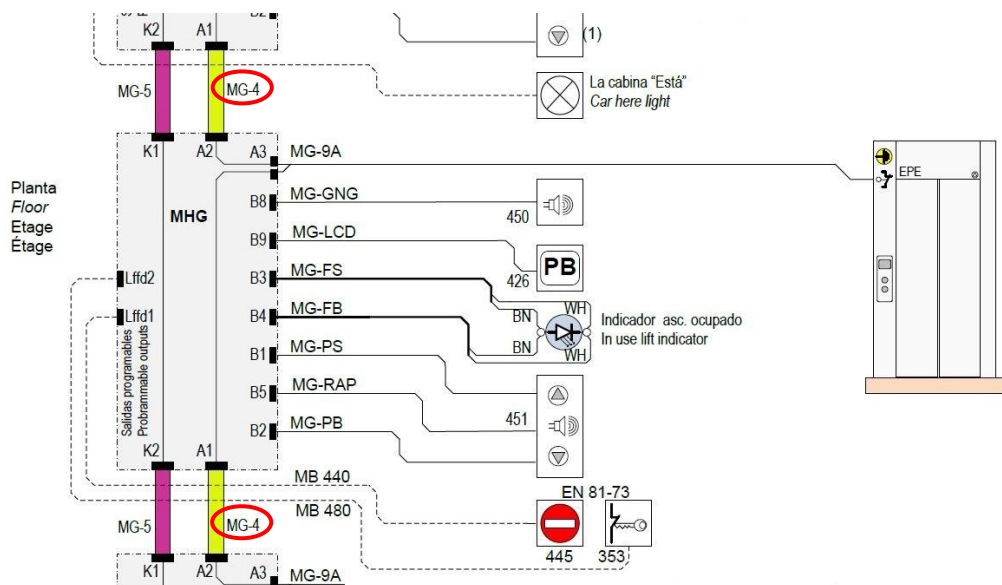

MG4 – CABLE BAJANTE SERIE PUERTAS Y SEGURIDAD 4m

MG4 – DOORS AND SAFETY SERIES DOWNLINK CABLE 4m

MG4 – CÂBLE SERIE PORTES ET SECURITE 4m

CODIGO

528144

DATOS TECNICOS

TECHNICAL DATA

DONNÉES TECHNIQUES

- **FABRICANTE/MANUFACTURER/FABRICANT:** Carlos Silva
- **PRODUCTO/PRODUCT/PRODUIT:** MG4

CODE	L (m)	CARLOS SILVA CODE
528139	0.2	CC6904002
528140	0.5	CC6904005
528141	1	CC6904010
528142	2	CC6904020
528143	3.5	CC6904035
528144	4	CC6904040
528145	4.5	CC6904045

CODE	L (m)	CARLOS SILVA CODE
528146	5	CC6904050
528147	6	CC6904060
528148	8	CC6904080
528149	10	CC6904100
528150	12	CC6904120
528151	15	CC6904150
528152	20	CC6904200