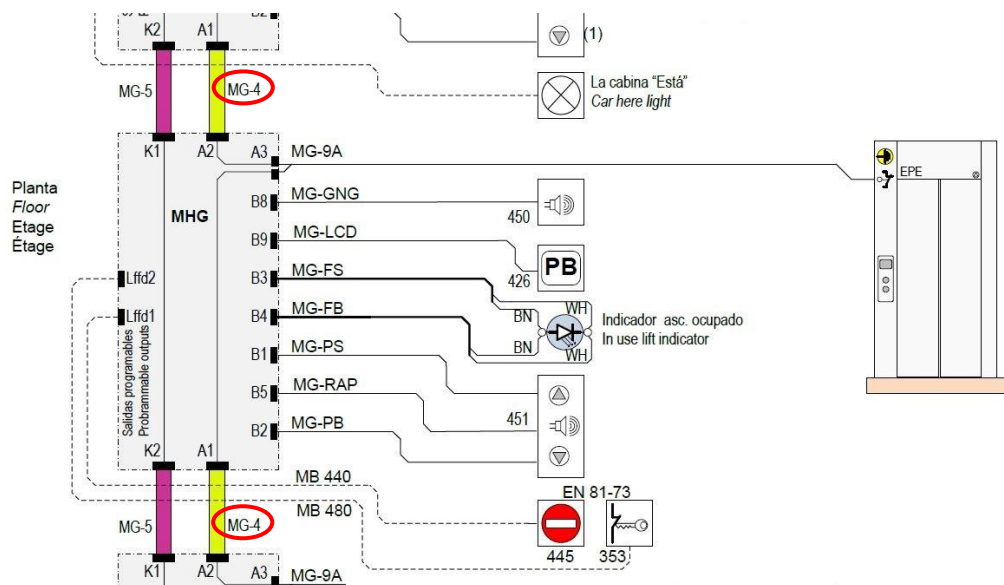

**MG4 – CABLE BAJANTE SERIE PUERTAS Y SEGURIDAD 4.5m**

**MG4 – DOORS AND SAFETY SERIES DOWNLINK CABLE 4.5m**

**MG4 – CÂBLE SERIE PORTES ET SECURITE 4.5m**

**CODIGO**

**528145**

**DATOS TECNICOS**

**TECHNICAL DATA**

**DONNÉES TECHNIQUES**

- **FABRICANTE/MANUFACTURER/FABRICANT:** Carlos Silva
- **PRODUCTO/PRODUCT/PRODUIT:** MG4

CODE	L (m)	CARLOS SILVA CODE
528139	0.2	CC6904002
528140	0.5	CC6904005
528141	1	CC6904010
528142	2	CC6904020
528143	3.5	CC6904035
528144	4	CC6904040
<b>528145</b>	<b>4.5</b>	<b>CC6904045</b>

CODE	L (m)	CARLOS SILVA CODE
528146	5	CC6904050
528147	6	CC6904060
528148	8	CC6904080
528149	10	CC6904100
528150	12	CC6904120
528151	15	CC6904150
528152	20	CC6904200