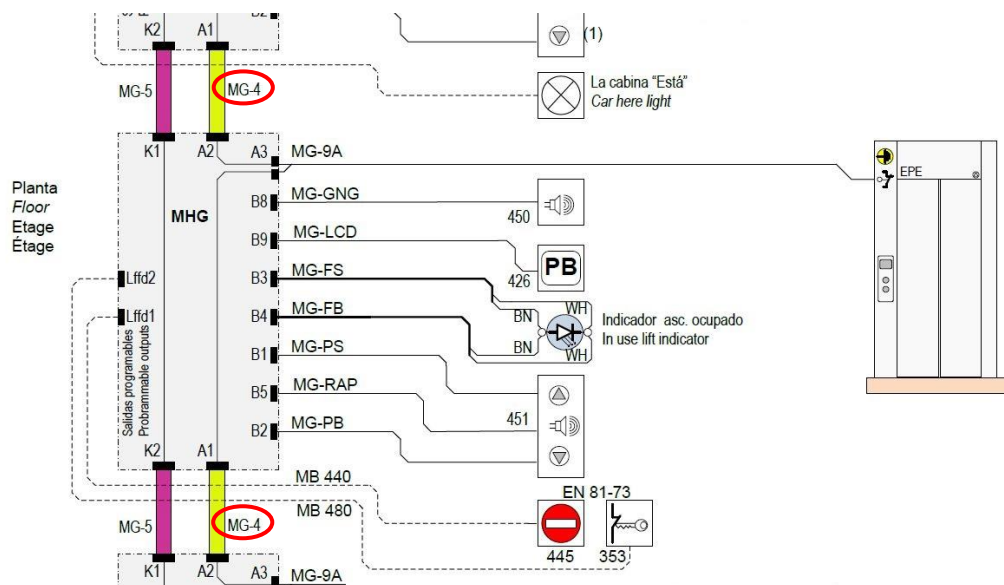

MG4 – CABLE BAJANTE SERIE PUERTAS Y SEGURIDAD 5m

MG4 – DOORS AND SAFETY SERIES DOWNLINK CABLE 5m

MG4 – CÂBLE SERIE PORTES ET SECURITE 5m

CODIGO

528146

DATOS TECNICOS

TECHNICAL DATA

DONNÉES TECHNIQUES

- **FABRICANTE/MANUFACTURER/FABRICANT:** Carlos Silva
- **PRODUCTO/PRODUCT/PRODUIT:** MG4

CODE	L (m)	CARLOS SILVA CODE
528139	0.2	CC6904002
528140	0.5	CC6904005
528141	1	CC6904010
528142	2	CC6904020
528143	3.5	CC6904035
528144	4	CC6904040
528145	4.5	CC6904045

CODE	L (m)	CARLOS SILVA CODE
528146	5	CC6904050
528147	6	CC6904060
528148	8	CC6904080
528149	10	CC6904100
528150	12	CC6904120
528151	15	CC6904150
528152	20	CC6904200