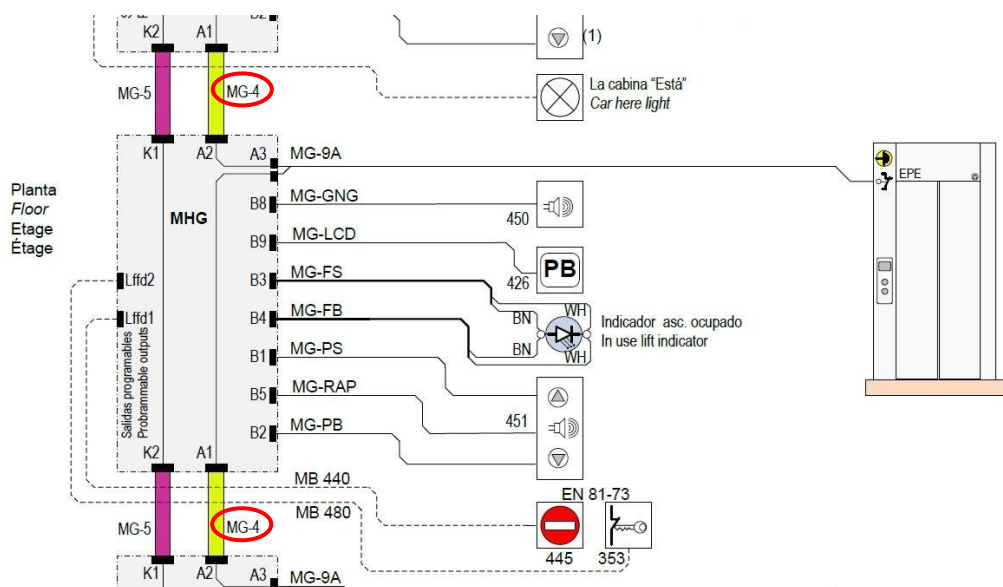

MG4 – CABLE BAJANTE SERIE PUERTAS Y SEGURIDAD 6m

MG4 – DOORS AND SAFETY SERIES DOWNLINK CABLE 6m

MG4 – CÂBLE SERIE PORTES ET SECURITE 6m

CODIGO

528147

DATOS TECNICOS

TECHNICAL DATA

DONNÉES TECHNIQUES

- **FABRICANTE/MANUFACTURER/FABRICANT:** Carlos Silva
- **PRODUCTO/PRODUCT/PRODUIT:** MG4

CODE	L (m)	CARLOS SILVA CODE
528139	0.2	CC6904002
528140	0.5	CC6904005
528141	1	CC6904010
528142	2	CC6904020
528143	3.5	CC6904035
528144	4	CC6904040
528145	4.5	CC6904045

CODE	L (m)	CARLOS SILVA CODE
528146	5	CC6904050
528147	6	CC6904060
528148	8	CC6904080
528149	10	CC6904100
528150	12	CC6904120
528151	15	CC6904150
528152	20	CC6904200