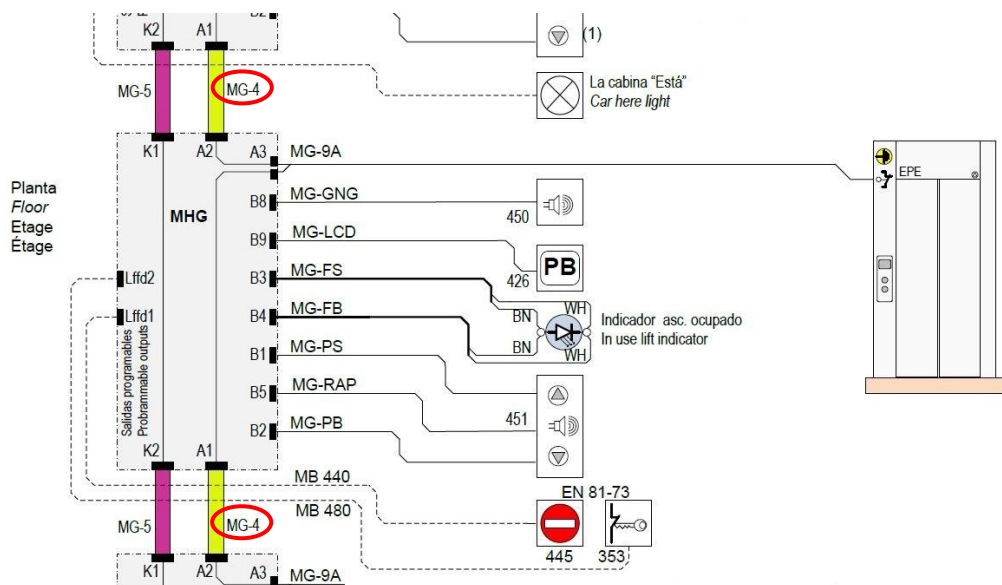

MG4 – CABLE BAJANTE SERIE PUERTAS Y SEGURIDAD 8m

MG4 – DOORS AND SAFETY SERIES DOWNLINK CABLE 8m

MG4 – CÂBLE SERIE PORTES ET SECURITE 8m

CODIGO

528148

DATOS TECNICOS

TECHNICAL DATA

DONNÉES TECHNIQUES

- **FABRICANTE/MANUFACTURER/FABRICANT:** Carlos Silva
- **PRODUCTO/PRODUCT/PRODUIT:** MG4

CODE	L (m)	CARLOS SILVA CODE
528139	0.2	CC6904002
528140	0.5	CC6904005
528141	1	CC6904010
528142	2	CC6904020
528143	3.5	CC6904035
528144	4	CC6904040
528145	4.5	CC6904045

CODE	L (m)	CARLOS SILVA CODE
528146	5	CC6904050
528147	6	CC6904060
528148	8	CC6904080
528149	10	CC6904100
528150	12	CC6904120
528151	15	CC6904150
528152	20	CC6904200