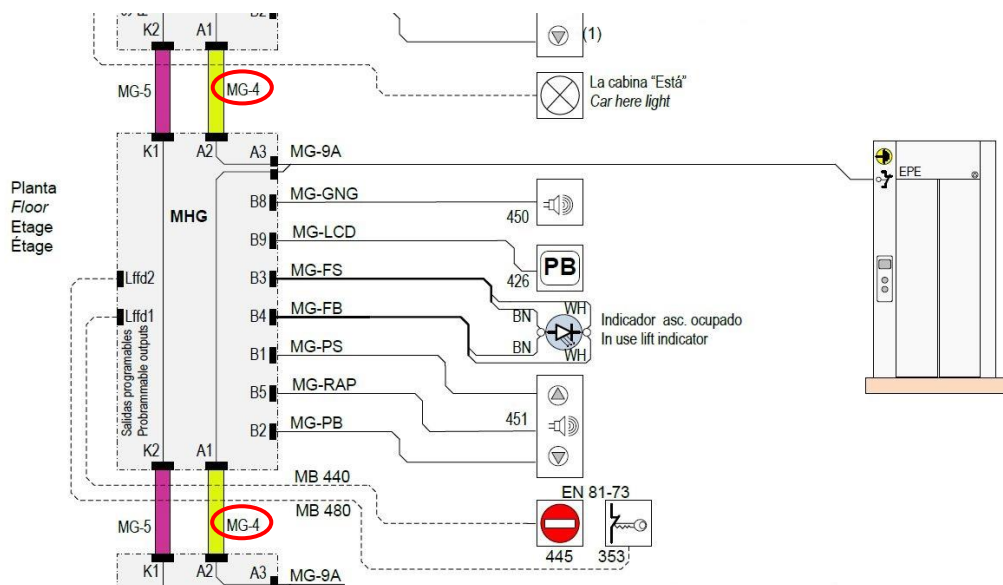

MG4 – CABLE BAJANTE SERIE PUERTAS Y SEGURIDAD 10m

MG4 – DOORS AND SAFETY SERIES DOWNLINK CABLE 10m

MG4 – CÂBLE SERIE PORTES ET SECURITE 10m

CODIGO

528149

DATOS TECNICOS

TECHNICAL DATA

DONNÉES TECHNIQUES

- **FABRICANTE/MANUFACTURER/FABRICANT:** Carlos Silva
- **PRODUCTO/PRODUCT/PRODUIT:** MG4

CODE	L (m)	CARLOS SILVA CODE
528139	0.2	CC6904002
528140	0.5	CC6904005
528141	1	CC6904010
528142	2	CC6904020
528143	3.5	CC6904035
528144	4	CC6904040
528145	4.5	CC6904045

CODE	L (m)	CARLOS SILVA CODE
528146	5	CC6904050
528147	6	CC6904060
528148	8	CC6904080
528149	10	CC6904100
528150	12	CC6904120
528151	15	CC6904150
528152	20	CC6904200