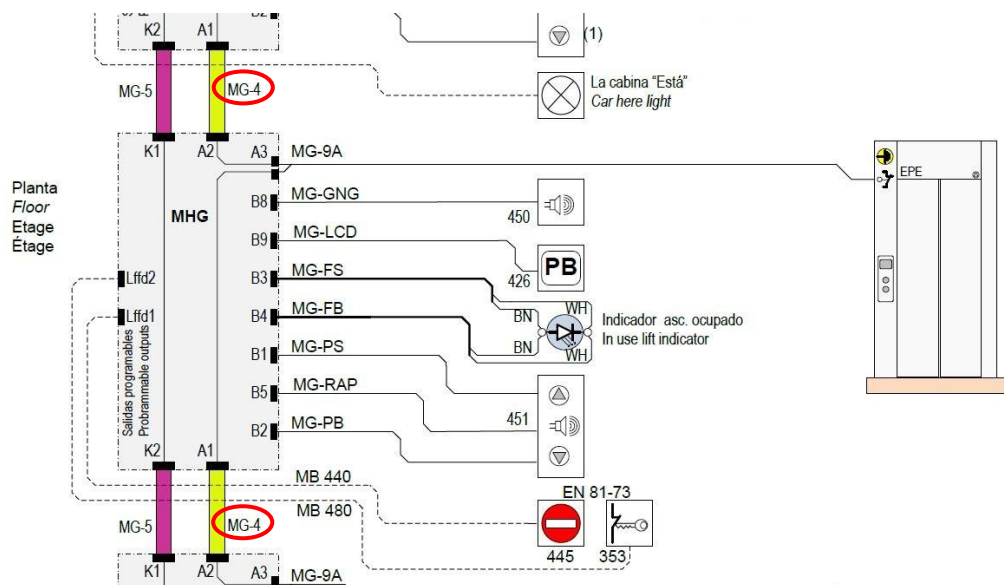

**MG4 – CABLE BAJANTE SERIE PUERTAS Y SEGURIDAD 12m**

**MG4 – DOORS AND SAFETY SERIES DOWNLINK CABLE 12m**

**MG4 – CÂBLE SERIE PORTES ET SECURITE 12m**

**CODIGO**

**528150**

**DATOS TECNICOS**

**TECHNICAL DATA**

**DONNÉES TECHNIQUES**

- **FABRICANTE/MANUFACTURER/FABRICANT:** Carlos Silva
- **PRODUCTO/PRODUCT/PRODUIT:** MG4

CODE	L (m)	CARLOS SILVA CODE
528139	0.2	CC6904002
528140	0.5	CC6904005
528141	1	CC6904010
528142	2	CC6904020
528143	3.5	CC6904035
528144	4	CC6904040
528145	4.5	CC6904045

CODE	L (m)	CARLOS SILVA CODE
528146	5	CC6904050
528147	6	CC6904060
528148	8	CC6904080
528149	10	CC6904100
<b>528150</b>	<b>12</b>	<b>CC6904120</b>
528151	15	CC6904150
528152	20	CC6904200