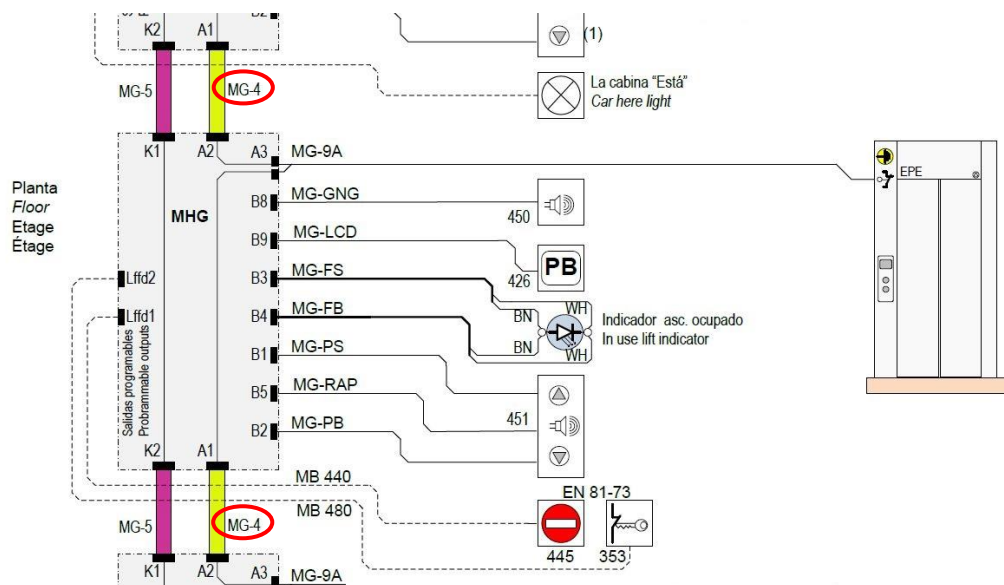

MG4 – CABLE BAJANTE SERIE PUERTAS Y SEGURIDAD 15m

MG4 – DOORS AND SAFETY SERIES DOWNLINK CABLE 15m

MG4 – CÂBLE SERIE PORTES ET SECURITE 15m

CODIGO

528151

DATOS TECNICOS

TECHNICAL DATA

DONNÉES TECHNIQUES

- **FABRICANTE/MANUFACTURER/FABRICANT:** Carlos Silva
- **PRODUCTO/PRODUCT/PRODUIT:** MG4

CODE	L (m)	CARLOS SILVA CODE
528139	0.2	CC6904002
528140	0.5	CC6904005
528141	1	CC6904010
528142	2	CC6904020
528143	3.5	CC6904035
528144	4	CC6904040
528145	4.5	CC6904045

CODE	L (m)	CARLOS SILVA CODE
528146	5	CC6904050
528147	6	CC6904060
528148	8	CC6904080
528149	10	CC6904100
528150	12	CC6904120
528151	15	CC6904150
528152	20	CC6904200