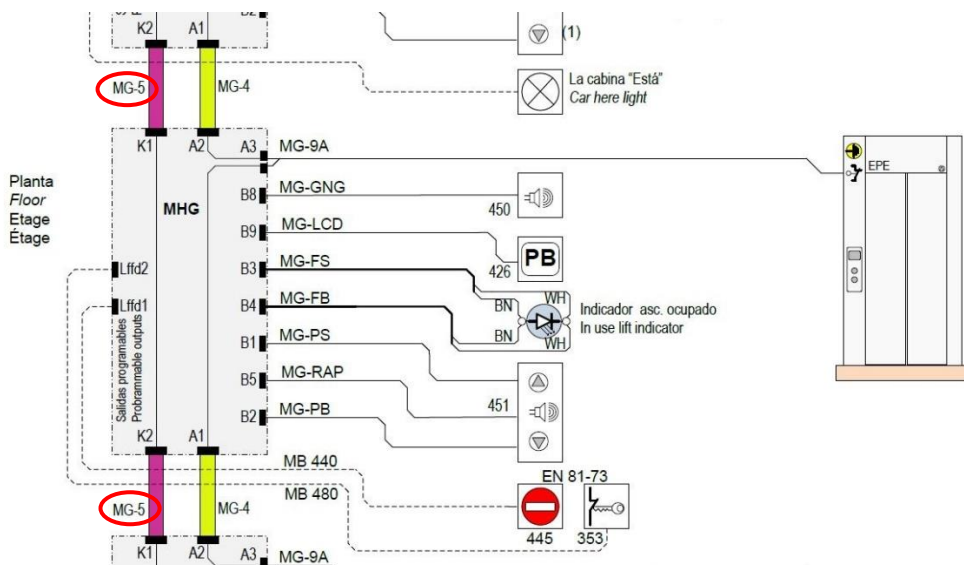

**MG5 – CABLE BAJANTE BUCLE EXTERIOR 0.2m**

**MG5 – DOWNLINK LOOP EXTERIOR CABLE 0.2m**

**MG5 – CÂBLE BOUCLE EXTERIOR 0.2m**

**CODIGO**

**528153**

**DATOS TECNICOS**

**TECHNICAL DATA**

**DONNÉES TECHNIQUES**

- **FABRICANTE/MANUFACTURER/FABRICANT:** Carlos Silva
- **PRODUCTO/PRODUCT/PRODUIT:** MG5

CODE	L (m)	CARLOS SILVA CODE
528153	0.2	CC6905002
528154	0.5	CC6905005
528155	1	CC6905010
528156	2	CC6905020
528157	3.5	CC6905035
528158	4	CC6905040
528159	4.5	CC6905045

CODE	L (m)	CARLOS SILVA CODE
528160	5	CC6905050
528161	6	CC6905060
528162	8	CC6905080
528163	10	CC6905100
528164	12	CC6905120
528165	15	CC6905150
528166	20	CC6905200