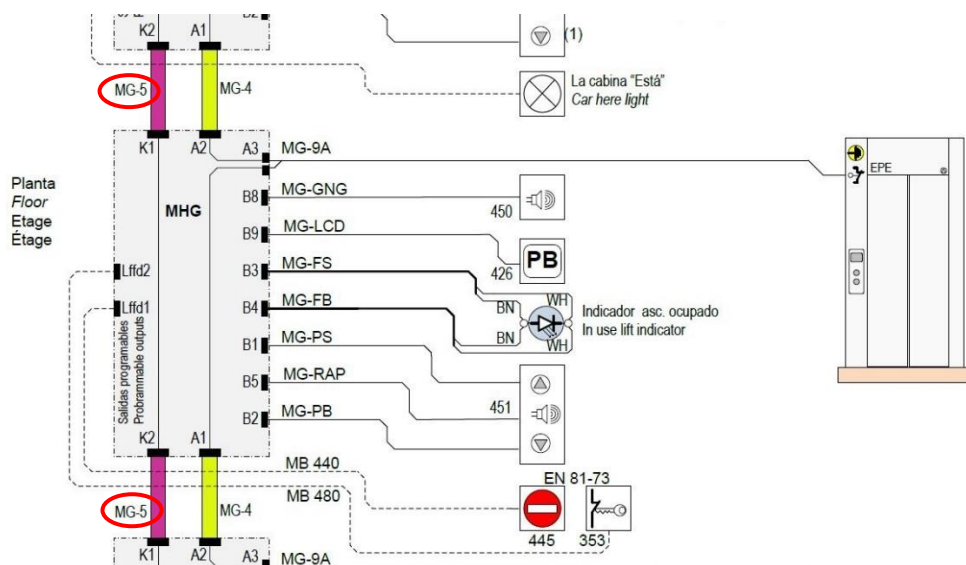

MG5 – CABLE BAJANTE BUCLE EXTERIOR 0.5m

MG5 – DOWNLINK LOOP EXTERIOR CABLE 0.5m

MG5 – CÂBLE BOUCLE EXTERIOR 0.5m

CODIGO

528154

DATOS TECNICOS

TECHNICAL DATA

DONNÉES TECHNIQUES

- **FABRICANTE/MANUFACTURER/FABRICANT:** Carlos Silva
- **PRODUCTO/PRODUCT/PRODUIT:** MG5

CODE	L (m)	CARLOS SILVA CODE
528153	0.2	CC6905002
528154	0.5	CC6905005
528155	1	CC6905010
528156	2	CC6905020
528157	3.5	CC6905035
528158	4	CC6905040
528159	4.5	CC6905045

CODE	L (m)	CARLOS SILVA CODE
528160	5	CC6905050
528161	6	CC6905060
528162	8	CC6905080
528163	10	CC6905100
528164	12	CC6905120
528165	15	CC6905150
528166	20	CC6905200