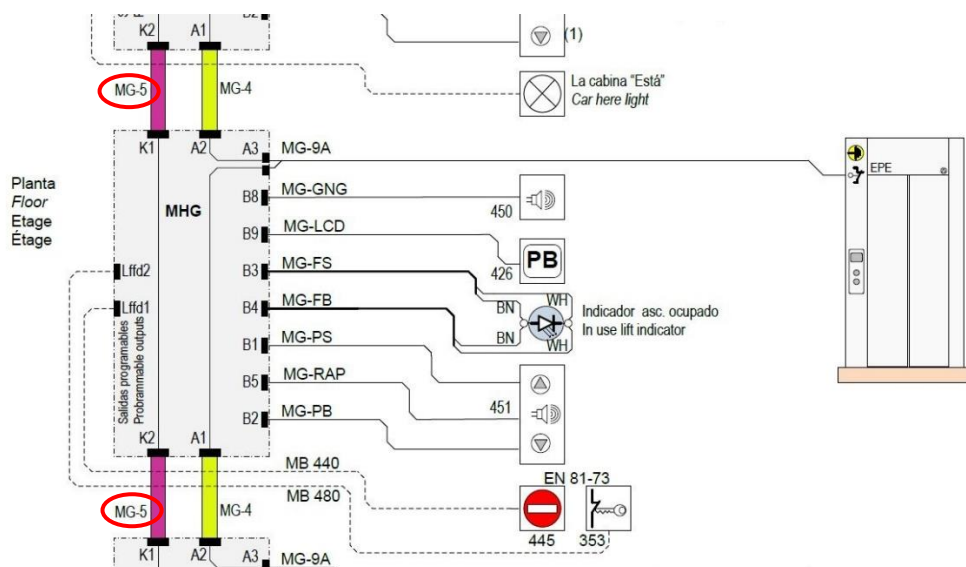

MG5 – CABLE BAJANTE BUCLE EXTERIOR 1m

MG5 – DOWNLINK LOOP EXTERIOR CABLE 1m

MG5 – CÂBLE BOUCLE EXTERIOR 1m

CODIGO

528155

DATOS TECNICOS

TECHNICAL DATA

DONNÉES TECHNIQUES

- **FABRICANTE/MANUFACTURER/FABRICANT:** Carlos Silva
- **PRODUCTO/PRODUCT/PRODUIT:** MG5

CODE	L (m)	CARLOS SILVA CODE
528153	0.2	CC6905002
528154	0.5	CC6905005
528155	1	CC6905010
528156	2	CC6905020
528157	3.5	CC6905035
528158	4	CC6905040
528159	4.5	CC6905045

CODE	L (m)	CARLOS SILVA CODE
528160	5	CC6905050
528161	6	CC6905060
528162	8	CC6905080
528163	10	CC6905100
528164	12	CC6905120
528165	15	CC6905150
528166	20	CC6905200