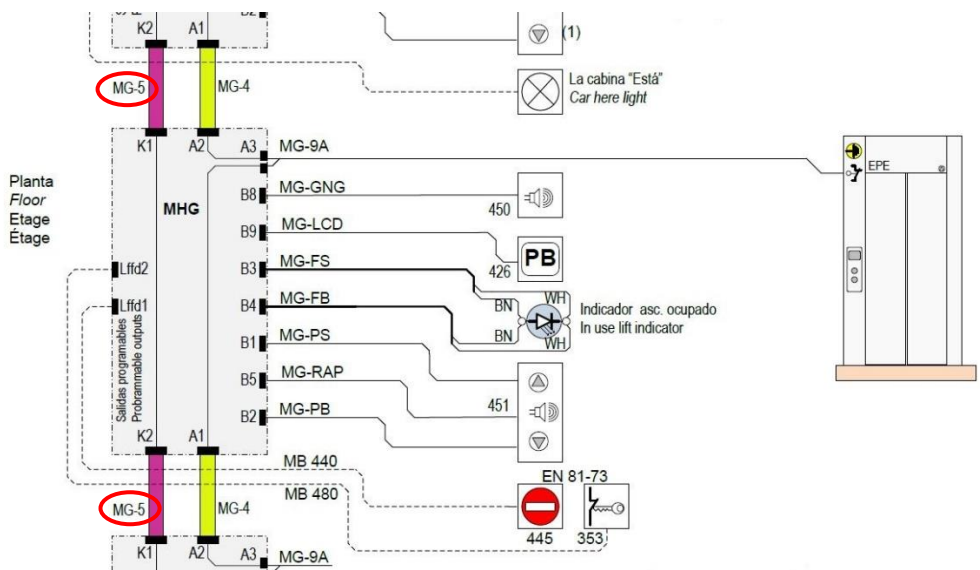

MG5 – CABLE BAJANTE BUCLE EXTERIOR 2m
MG5 – DOWNLINK LOOP EXTERIOR CABLE 2m
MG5 – CÂBLE BOUCLE EXTERIOR 2m

CODIGO
528156

DATOS TECNICOS	TECHNICAL DATA	DONNÉES TECHNIQUES
----------------	----------------	--------------------

- **FABRICANTE/MANUFACTURER/FABRICANT:** Carlos Silva
- **PRODUCTO/PRODUCT/PRODUIT:** MG5

CODE	L (m)	CARLOS SILVA CODE
528153	0.2	CC6905002
528154	0.5	CC6905005
528155	1	CC6905010
528156	2	CC6905020
528157	3.5	CC6905035
528158	4	CC6905040
528159	4.5	CC6905045

CODE	L (m)	CARLOS SILVA CODE
528160	5	CC6905050
528161	6	CC6905060
528162	8	CC6905080
528163	10	CC6905100
528164	12	CC6905120
528165	15	CC6905150
528166	20	CC6905200